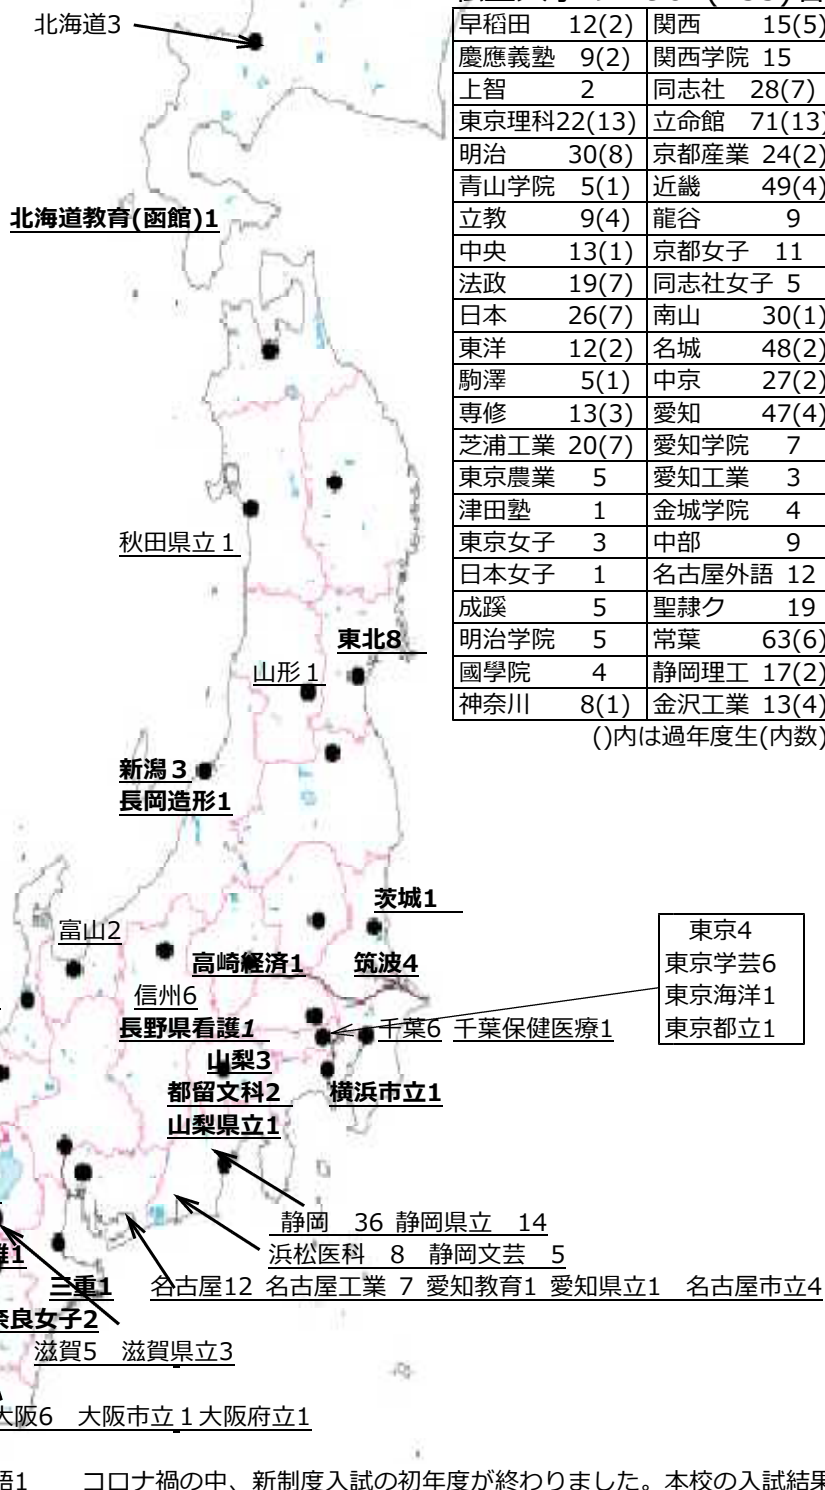

進路室の窓から No.1

今春の進学状況をお知らせします

2021 (R3) .4.9

国公立大学 のべ202(21)名

北海道	3(2)	鳥取	3(1)
北海道教育	1	岡山	1
東北	8(1)	広島	3
秋田	1	山口	2(1)
山形	1	香川	1
茨城	1	愛媛	2
筑波	4(1)	九州	1(1)
千葉	6(3)	大分	1(1)
東京海洋	1	宮崎	1
東京	4(1)	鹿児島	1
東京学芸	6	秋田県立	1
横浜国立	1	高崎経済	1
新潟	3(1)	千葉保健医療	1
富山	2	東京都立	1
金沢	6	横浜市立	1
山梨	3	長岡造形	1
信州	6	福井県立	1
静岡	35(1)	長野県看護	1
浜松医科	10(2)	静岡県立	14(1)
愛知教育	1	静岡文芸	5(1)
名古屋	12(1)	愛知県立	1
名古屋工業	7	名古屋市立	4
三重	1	滋賀県立	3
滋賀	5	京都府立	1
京都	1(1)	大阪市立	1
京都工芸繊維	1	大阪府立	1
大阪	6(1)	神戸市外語	1
神戸	2	下関市立	2
奈良女子	2		
和歌山	1		

私立大学のべ964(133)名

早稲田	12(2)	関西	15(5)
慶應義塾	9(2)	関西学院	15
上智	2	同志社	28(7)
東京理科	22(13)	立命館	71(13)
明治	30(8)	京都産業	24(2)
青山学院	5(1)	近畿	49(4)
立教	9(4)	龍谷	9
中央	13(1)	京都女子	11
法政	19(7)	同志社女子	5
日本	26(7)	南山	30(1)
東洋	12(2)	名城	48(2)
駒澤	5(1)	中京	27(2)
専修	13(3)	愛知	47(4)
芝浦工業	20(7)	愛知学院	7
東京農業	5	愛知工業	3
津田塾	1	金城学院	4
東京女子	3	中部	9
日本女子	1	名古屋外語	12
成蹊	5	聖隷ク	19
明治学院	5	常葉	63(6)
國學院	4	静岡理工	17(2)
神奈川	8(1)	金沢工業	13(4)

()内は過年度生(内数)

コロナ禍の中、新制度入試の初年度が終わりました。本校の入試結果を示してあります。4月～5月の臨時休校を経て、例年より早く3年生の意識が「受験への覚悟」に変わったこと、その後多くの生徒が学校での居残り勉強をする場を見つけられたこと、大学入学共通テストの平均点が意外に高かったこと、コロナ対応で全国的に1人当たりの受験校数が減ったこと、過年度生が例年より少なかったこと、最後まで受験に立ち向かう生徒が多かったこと、などが今回の結果に結びついたと考えられます。