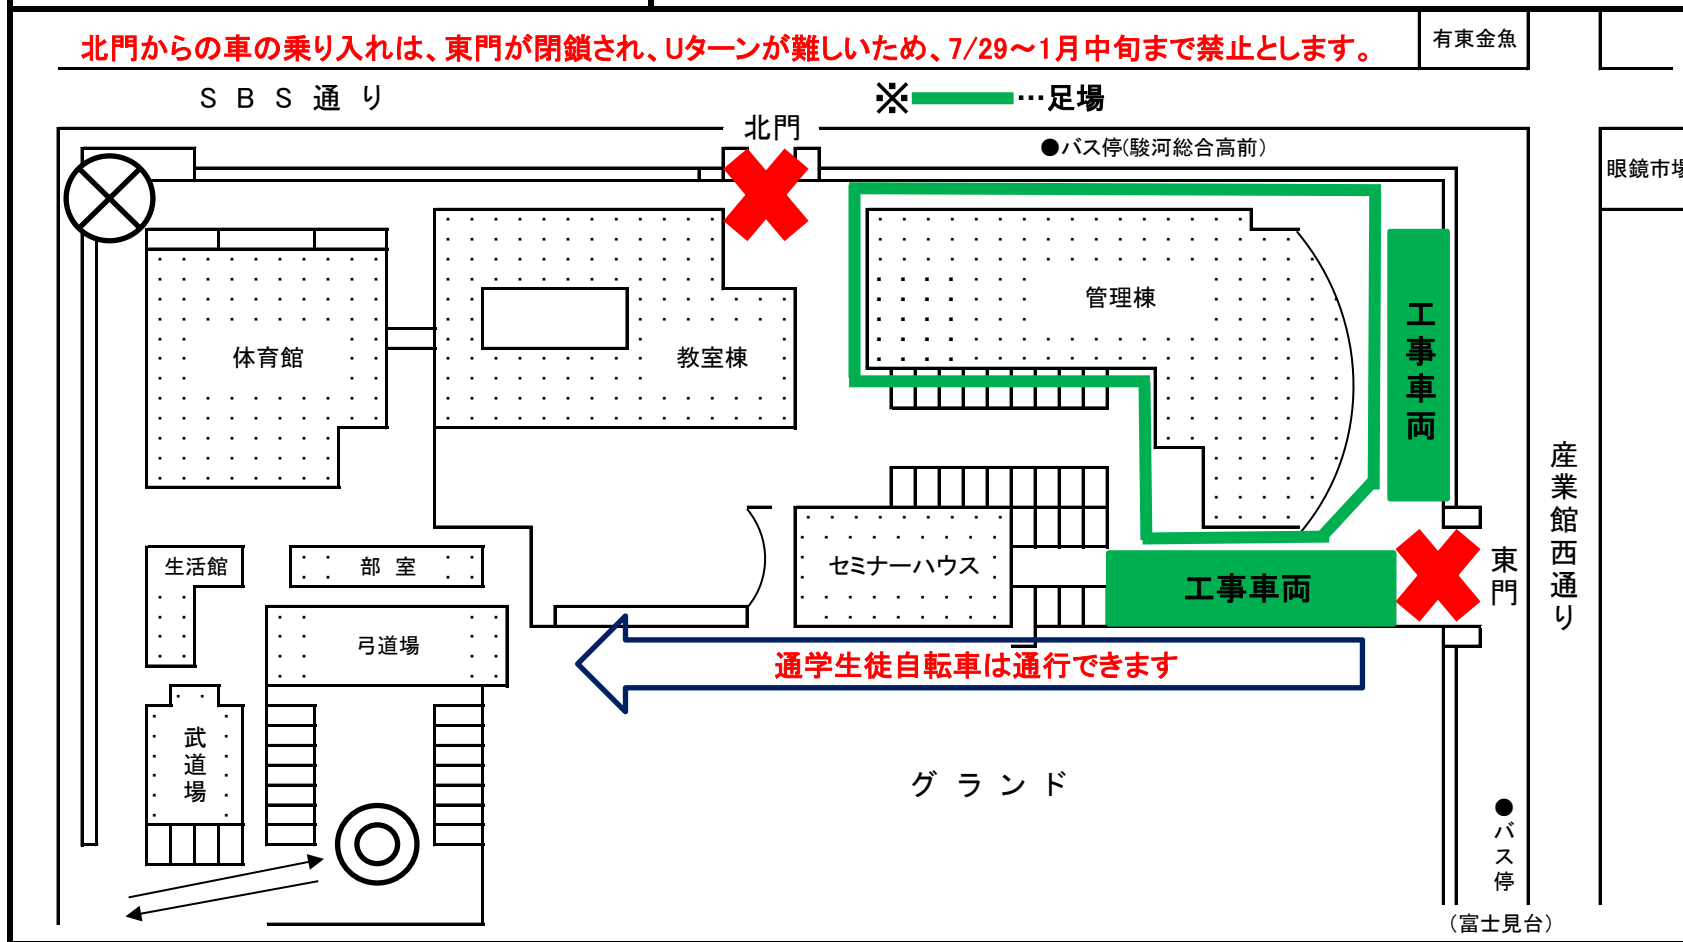

静岡県立駿河総合高等学校 送迎時停車規則

7/29から来年1月中旬まで管理棟外壁修繕工事のため東門は車の通行は禁止

北門からの車の乗り入れは、東門が閉鎖され、Uターンが難しいため、7/29～1月中旬まで禁止とします。

有東金魚

◎ 駐車場まで入り、生徒を乗降させた後、Uターンしてください。【入口での乗降は、禁止です。】

⊗ 道が狭く、交通量も多いため、送迎時の駐車は一切禁止です。

✖ 管理棟外壁工事のため、敷地に足場が組まれます。駐車場も大幅に使用できなくなります。  
東門・北門付近の路上停車は一般車両のご迷惑になります。時間に余裕を持ってお越しください。