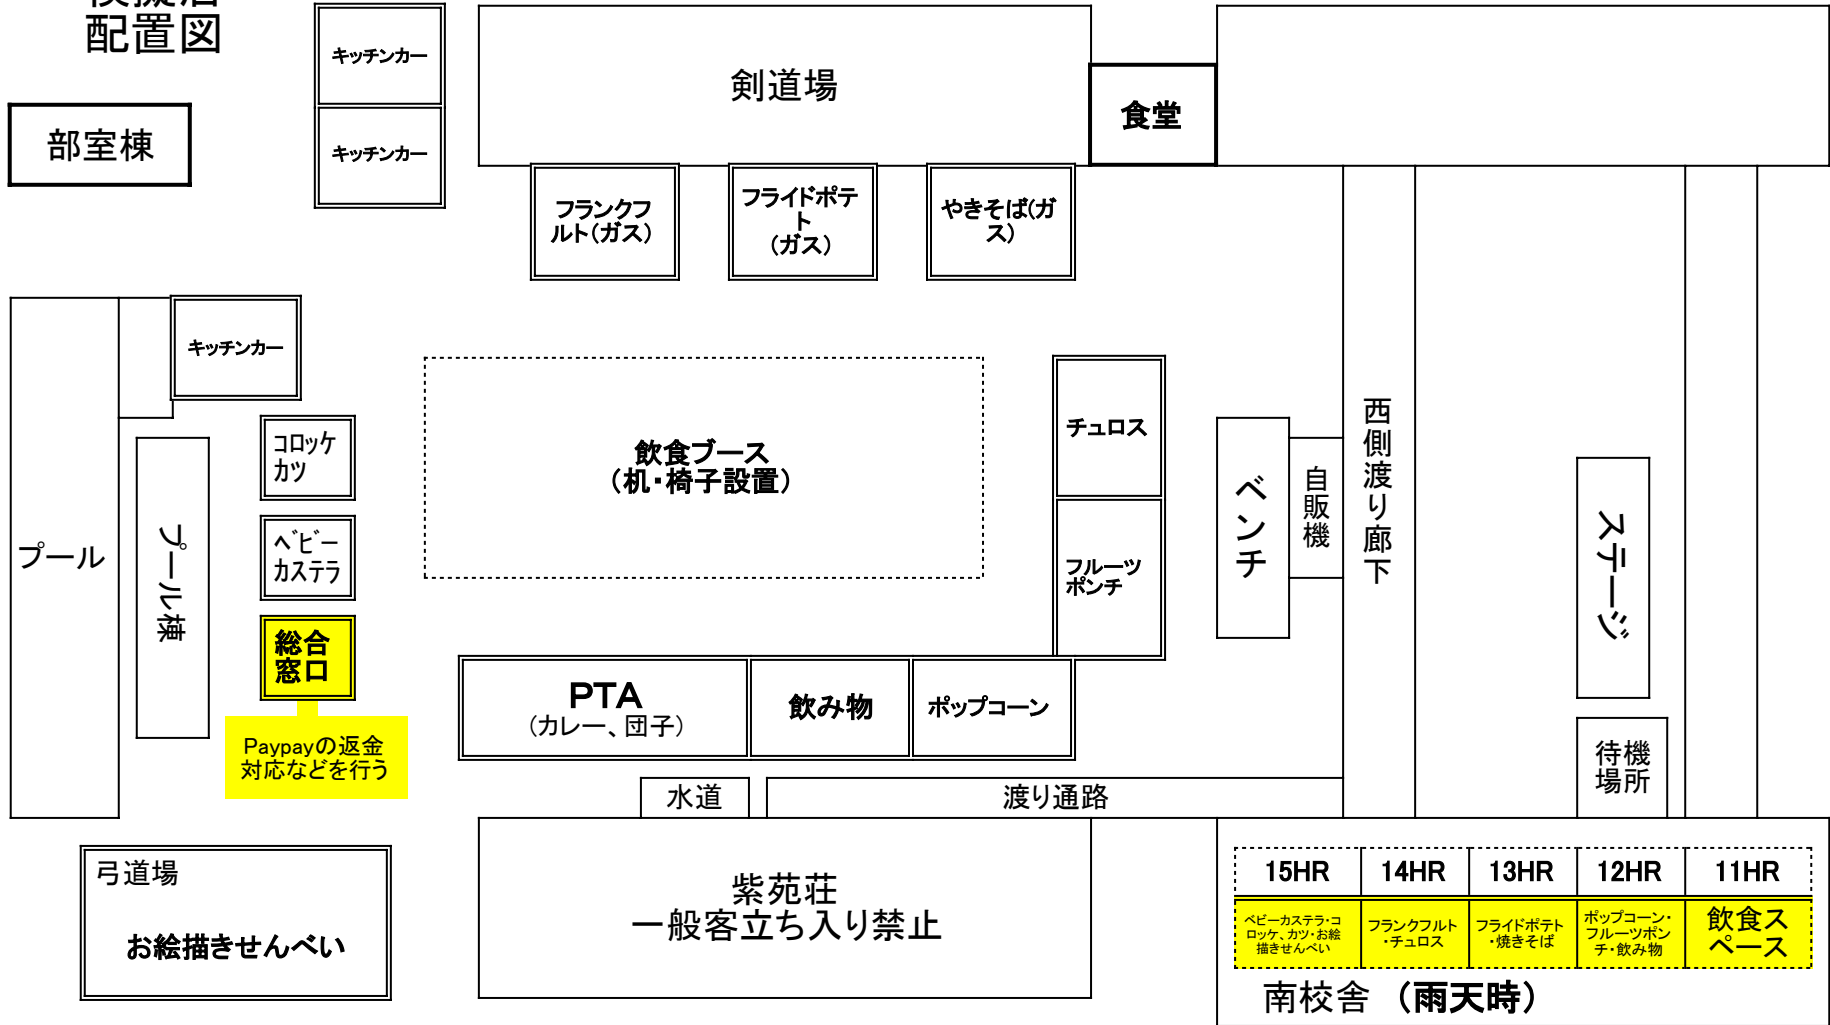

紫苑祭 2025 一般公開 企画一覧

部門	部活	タイトル	内容	使用会場
ステージ部門	箏曲部	脆性ノスタルジア、ポップスなど	演奏(箏)	校内発表/一般公開(旧)
	演劇部	この星はブルー	演奏(学年ごとの演奏・POPs)	校内発表/一般公開(旧)
	音楽部	luce	歌唱(合唱・カラオケ)	校内発表/一般公開(旧)
	書道部	書道パフォーマンス	書道パフォーマンス	校内発表/一般公開(旧)
	体操部	Go live your dream.	演技披露	校内発表後(新)
	軽音楽同好会		演奏	一般公開(野外)
教室部門	科学部	科学体験教室	スライム作り、ポスター発表	22HR
	郷土研究部	研究成果の広場	研究の揭示	32HR
	新聞部	真澄フォトスタジオ	展示、フォトスポット、コスプレ	23HR、24HR
	英語ディベート部	Word Quest	ディベートに関するポスター展示、クイズ・宝探し	25HR
	文芸部	四季の玉手箱	部誌の配布、先生・生徒の詩俳句短歌の展示	33HR
	書道部	AMERICAN "INK"POP STUDIO	作品展示、フォトスポット	26HR、27HR
	華道部	ハナリオピューロランド	花の展示、フォトスポット、花みくじ	31HR
	美術部	ウチュウタンサクチュウ	共同・個人・東部展の作品展示、教室展示	35HR、36HR、37HR
	サッカー部	一瞬で恐怖さ TRUM	お化け屋敷	共通①、共通②
	茶道部	お点前実演	お点前の披露	作法室、視聴覚室(更衣室)
	箏曲部	ホグワーツへの招待状	フォトスポット	17HR
	放送部	アリス・イン・サンキタホーソー	コンセプトカフェ	16HR
	福祉委員	バザー	バザー	生徒ホール
	PTA	制服リサイクル(10:00~12:00)	制服リサイクル	昇降口
	模擬店	剣道	ベビカスパラダイス	ベビーカステラ(電子レンジ)
陸上		YUMMYつき フランクフルト	フランクフルト(鉄板、ガスレンタル)	野外
バレーボール		飲み物ハイキュー!!します	飲み物	野外
男子テニス		三島コロッケ、あしたかつ販売 ~三島支店~	みしまコロッケ、あしたかつ(調理室)	野外
女子テニス		トロピカル フルーツポンチ	フルーツポンチ	野外
ハンドボール		チュロス	チュロス(オープン、調理室)	野外
卓球		Pingcorn	ポップコーン(既製品)	野外
弓道		もちろん大好きお絵かきせんべい♡	お絵描きせんべい(既製品)	弓道場
野球		一瞬で虜さ YKSB	焼きそば(鉄板、ガスレンタル)	野外
水泳		Butterfly ポテト	フライドポテト(フライヤー、ガスレンタル、調理室)	野外
PTA		カレー・団子	カレー	野外
食堂		おにぎり、からあげなど		食堂
対象の部活動		部長	出店	
イベント部門	弓道部	的当て(弓道体験)	弓道体験	弓道場
	執行部	カラオケ大会	カラオケ大会	野外ステージ

教室割り振り

生徒ホール		視聴覚室		W.C 女		作法室			
福祉委員会		茶道部				茶道部			
共通履修室1・2		英語材料室		英語研究室		W.C 女			
サッカー部						美術室			
31HR	社研 会 科 室	W.C 女	32HR	33HR	34HR	35HR	W.C 男	36HR	37HR
華道部			郷土研究部	文芸部	休憩スペース	美術部		美術部	
21HR	数研 学 科 室	W.C 男	22HR	23HR	24HR	25HR	W.C 女	26HR	27HR
科学部			科学部	新聞部		英語 デ ィ ベ ィ ー ト		書道部	
11HR		W.C 女	12HR	13HR	14HR	15HR	W.C 男	16HR	17HR
雨天時は模擬店が利用			雨天時は模擬店が利用					放送部	箏曲部

雨天時 11HR 飲食スペース 12HR 卓球部・女子テニス部・バレー部 13HR 水泳部・野球部
14HR 陸上部・ハンドボール同好会 15HR 剣道部・男子テニス部・弓道 紫苑荘会議室 PTA

模擬店 配置図

部室棟

キッチンカー

キッチンカー

剣道場

食堂

フランクフルト(ガス)

フライドポテト(ガス)

やきそば(ガス)

キッチンカー

飲食ブース
(机・椅子設置)

チョコロス

ベンチ

自販機

西側渡り廊下