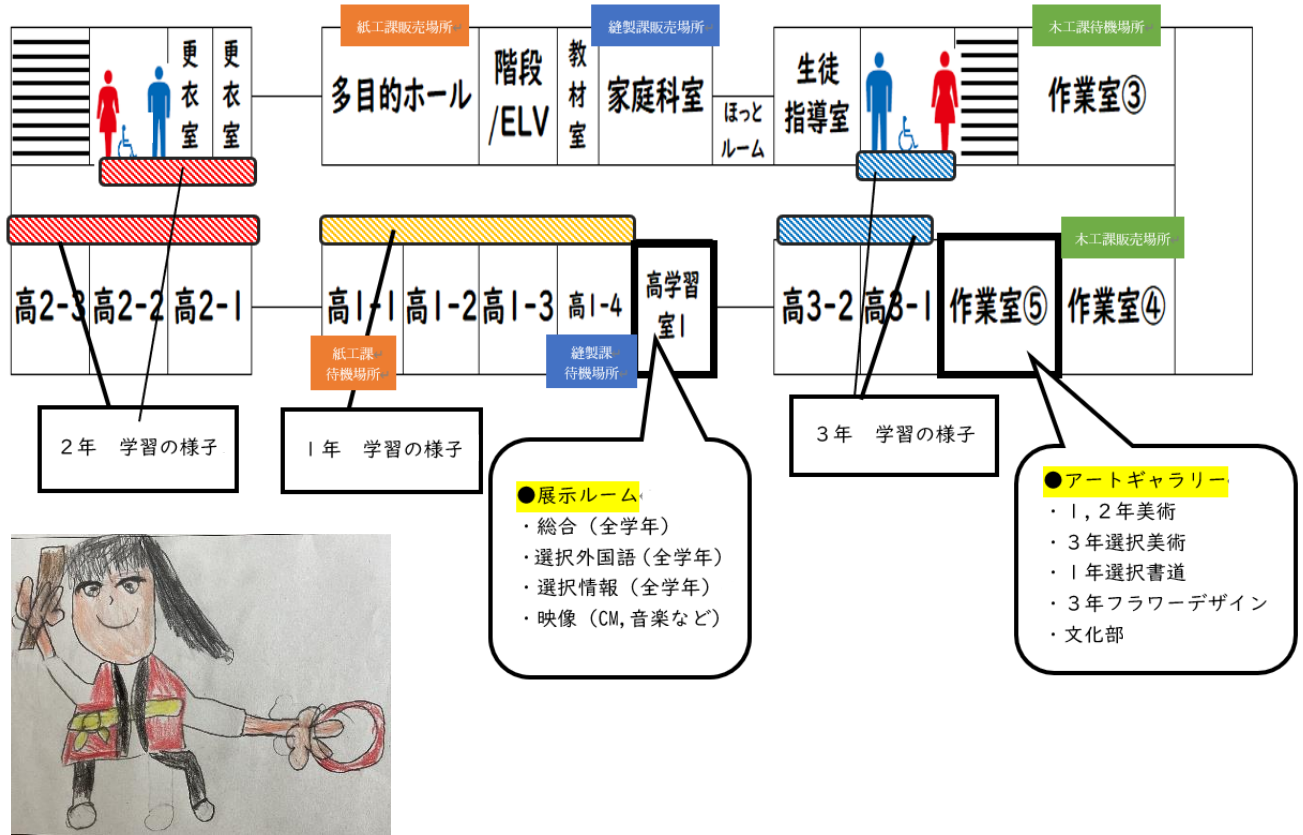

※11:30～12:45は、来場者の待機場所は体育館となります。

上記の時間は、体育館で待機いただくか、一旦退出をお願いします。

<午後の部>～作業学習製品販売会～

	時間	販売場所
13	12:45～ ～14:00	紙工課：多目的ホール 木工課：作業室4 縫製課：家庭科室

FLOOR GUIDE

4階教室配置図

《来校者の皆様へ～おねがい～》

- ☆車で来校される保護者の方は、東部特別支援学校への駐車をお願いします。
- ☆スリッパと靴を入れる袋を御持参ください。
- ☆当日体調が悪い場合は来場をお控えください。
- ☆トイレは体育館内、または4階のトイレを御利用ください。
- ☆エレベーターの使用はお控えください。必要な方は職員に声をかけてください。
- ☆撮影された動画や写真などのSNS等への投稿はお控えください。
- ☆ビデオ撮影は他生徒の肖像権に配慮し、家庭用としてのみの撮影をお願いします。