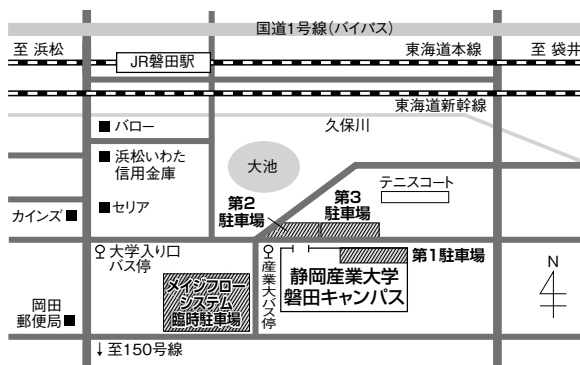

東督克 / エレキベース

エレキベース、理論等を田村潔氏、水野正敏氏に師事。ヤマハ音楽教室をはじめ、浜松を中心とした各所でベース、ウクレレを指導している。中学や磐田南高校吹奏楽部、静岡産業大学軽音楽部も指導、特にアンサンブルやリズムについて指導している。自身のバンドも多数有り様々なジャンルを楽しんでいる。

アクセス

静岡産業大学磐田キャンパス (磐田市大原1572番地1)

公共交通機関でお越しの場合
JR東海道本線「磐田駅」南口下車徒歩20分(約1.8km) または南口遠州鉄道バス乗り場から乗車7分「静岡産業大学」下車

お車でお越しの場合
第1・第2・第3駐車場、メイジフローステム臨時駐車場をご利用ください
※テニスコート前駐車場は利用できません

キッチンカー

- ・フルーツファクトリーミヤモト (フルーツサンド)
- ・wagoncafe 縁処茶屋 (各種ドリンク)
- ・AMERICAN DINER OISHI (ホットドック等)

※出店場所はキャンパス中庭を予定