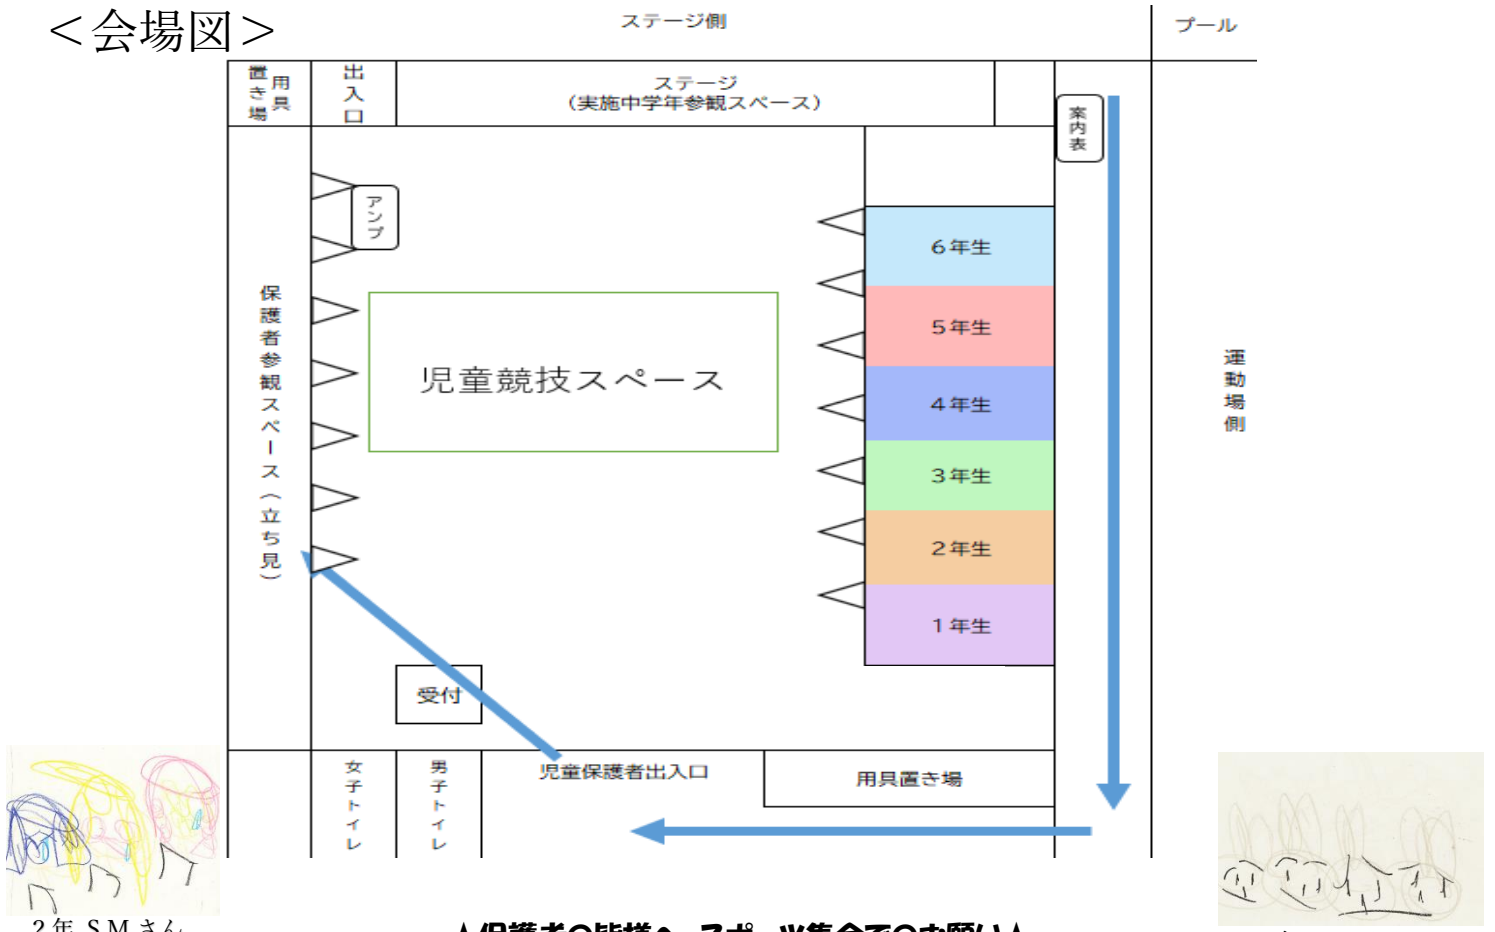

<会場図>

2年 S.M さん

2年 S.M さん

★保護者の皆様へ スポーツ集会でのお願い★

【駐車場について】

- ・ 駐車場は、体育館北側保護者駐車場と運動場北側の職員駐車場を御利用ください。
- ・ ロープ及び白線の枠に沿って駐車してください。駐車場には限りがありますので、各家庭、車1台での来校に御協力をお願いします。
- ・ 校内徐行運転です。他学部の生徒が移動しますので、安全運転に御協力ください。