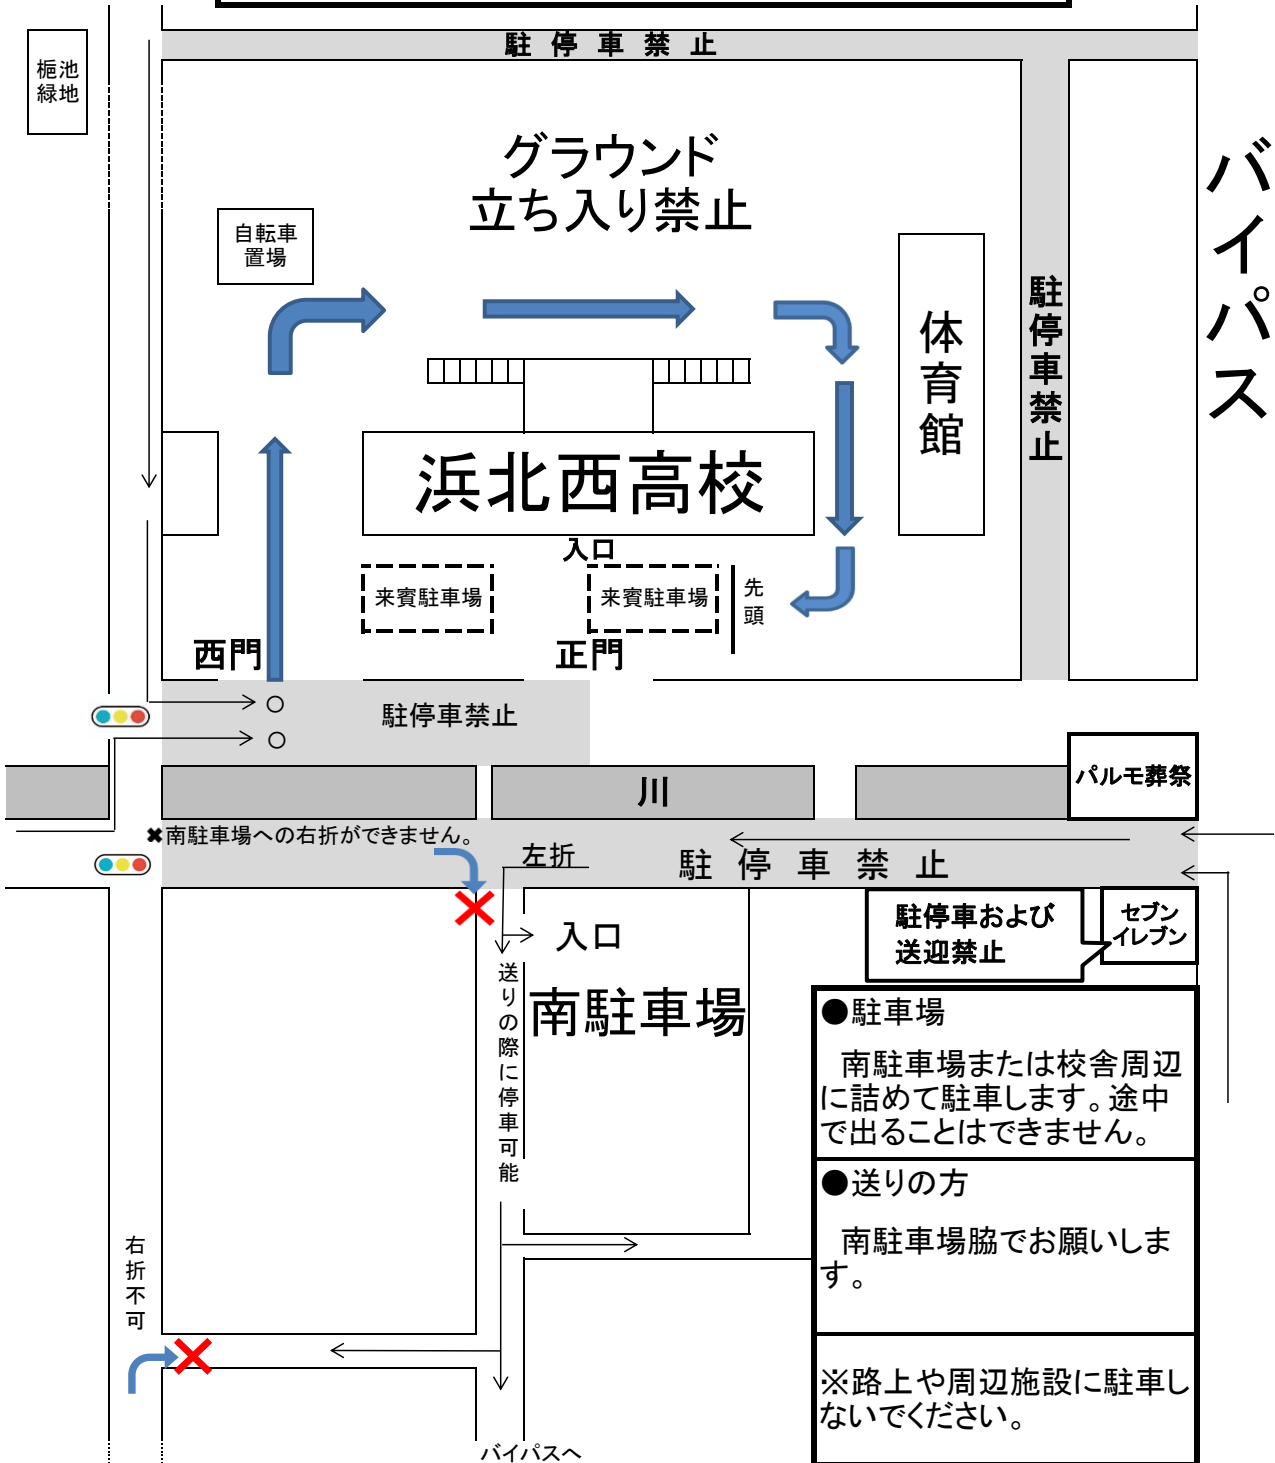

5月19日(火)PTA総会 駐車場関係案内図

●学校周辺の道路は道幅が狭いので、駐停車は御遠慮ください。

※ 迎えの際は周辺道路すべて駐停車禁止です。午後4時に車の一斉移動を予定しています。