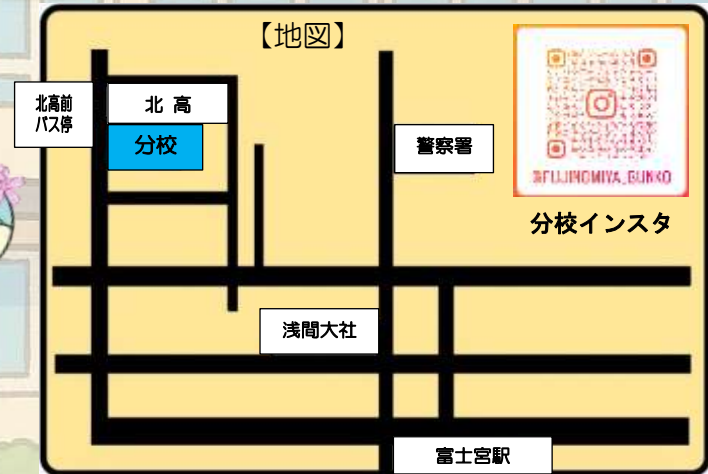

2025

with you smile

～本気のおもてなし～

開催日 令和7年11月15日(土)

受付 9:00~11:10

販売、体験、実演 10:00~11:30

※製品入れ替えの時間を設けている作業班があります。
各班の販売会場でご確認ください。

農園芸班

※イメージ

白菜、大根、ほうれん草など
冬野菜の販売

陶芸班

六角皿、コーヒーカップ、湯飲みなどの販売
製品づくり体験

木工班

カッティングボード、コースター、フォトスタンドなどの販売
やすりを使った小物づくり体験

クラフト班

フェルト絵本、トートバッグ、レザー小物などの販売
レザー小物づくり体験

メンテナンス班

清掃体験、ワークショップ

【地図】

美術作品も展示します！

部活動や美術の授業で制作した作品をぜひご覧ください。

お願い

エコバッグと上靴をご持参ください。

駐車場に限りがあります。公共交通機関でお越しください。