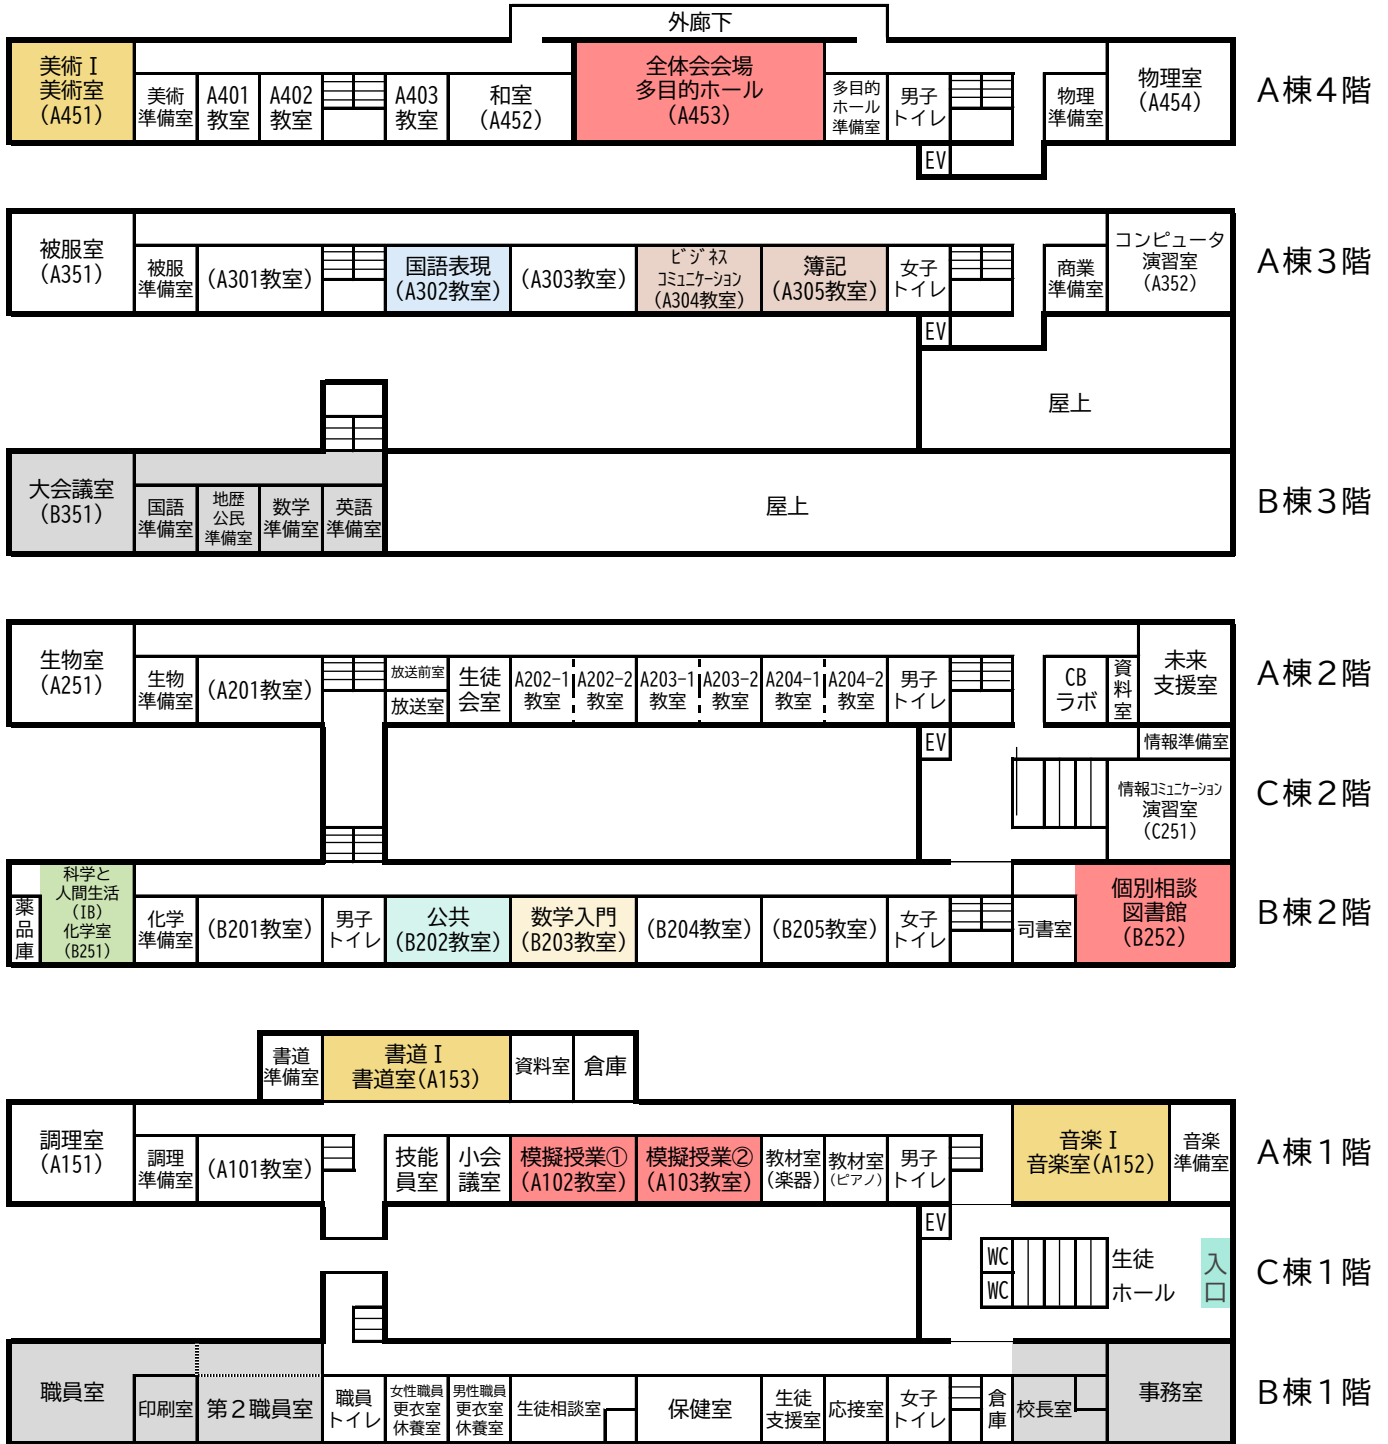

令和7年度 オープンスクール（Ⅱ・Ⅲ部）教室配置図 14:55～16:25 R07.10.18

※ グレーのエリアへの立ち入りはご遠慮ください。

開講授業一覧

教科	国語	社会	数学	理科	芸術			商業	
科目	国語表現	公共	数学入門	科学と人間生活 (IB)	音楽 I	美術 I	書道 I	簿記	ビジネスコミュニケーション
教室	A302	B202	B203	化学室	音楽室	美術室	書道室	A305	A304