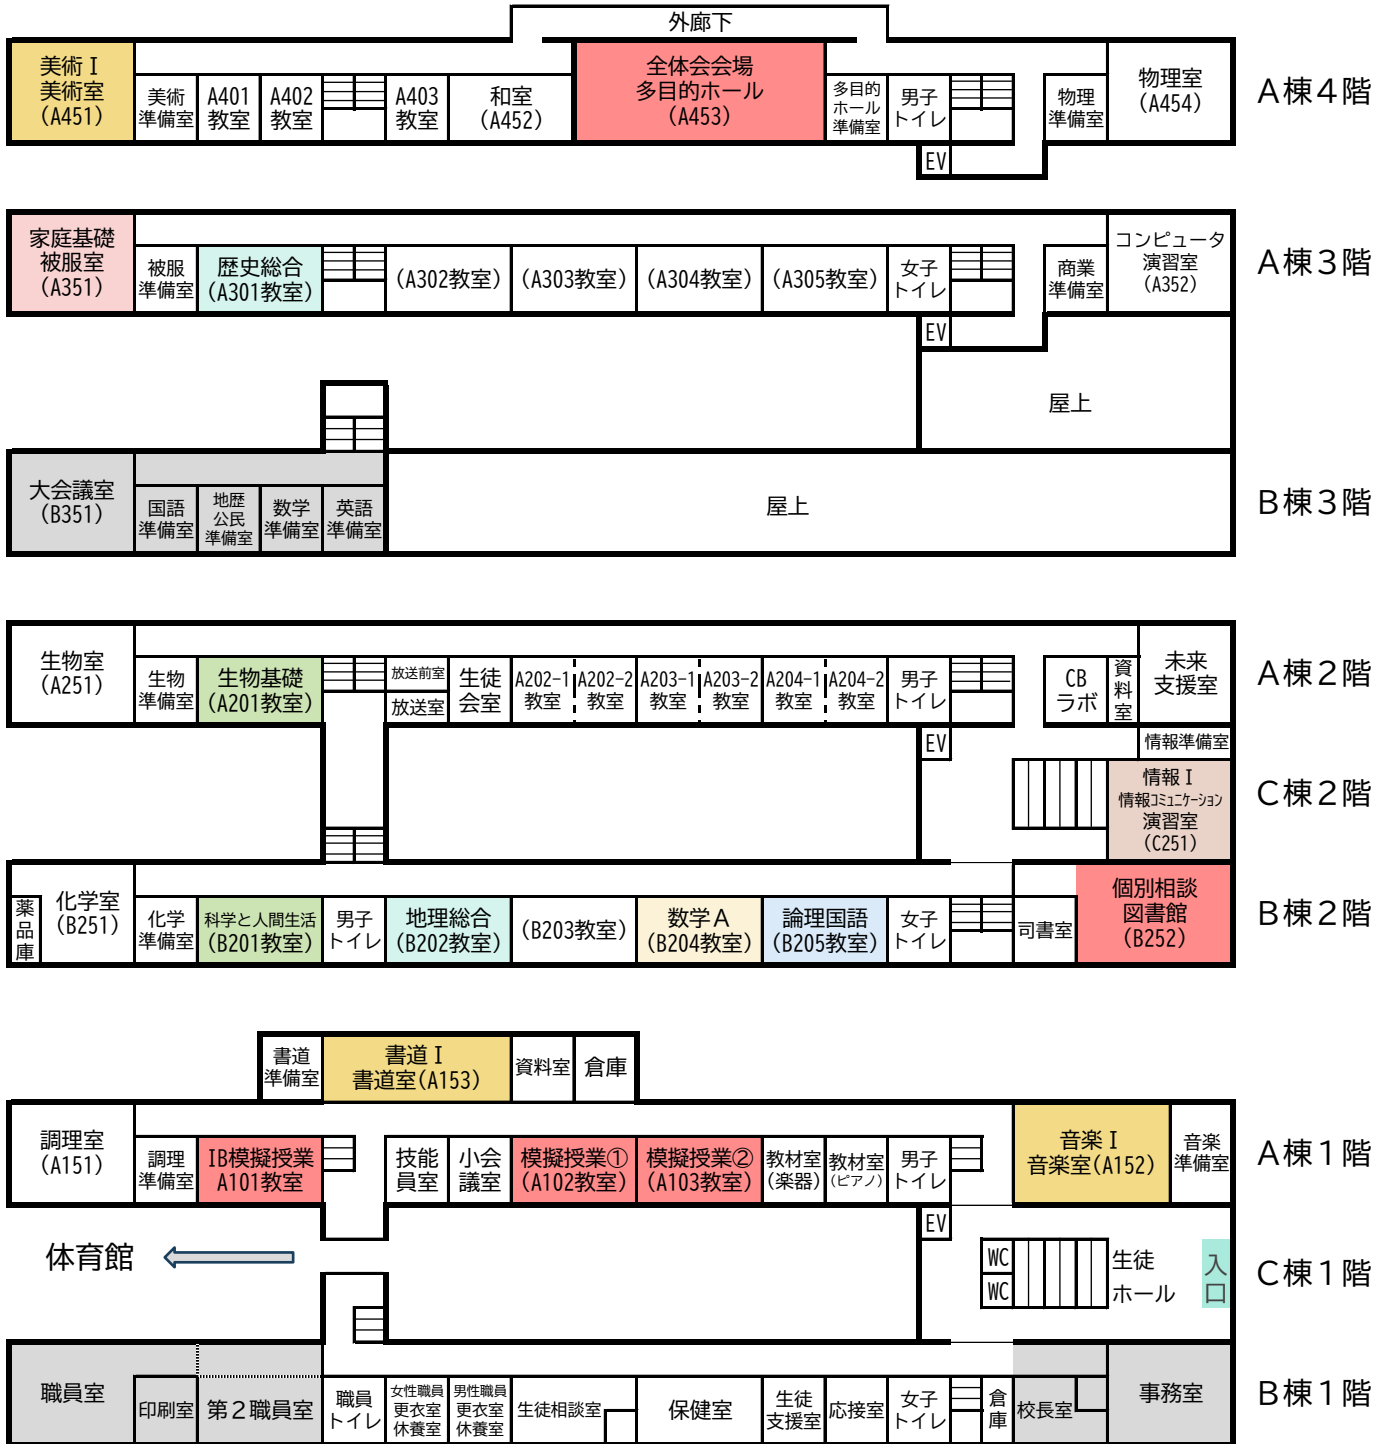

令和7年度 オープンスクール（I部）教室配置図 10:35~12:05

R07.10.18

※ グレーのエリアへの立ち入りはご遠慮ください。

開講授業一覧

教科	国語	社会	数学	理科	体育	芸術	家庭	情報				
科目	論理国語	地理総合	歴史総合	数学 A	科学と人間生活	生物基礎	体育	音楽 I	美術 I	書道 I	家庭基礎	情報 I
教室	B205	B202	A301	B204	B201	A201	体育館	音楽室	美術室	書道室	被服室	情報 I 演習室