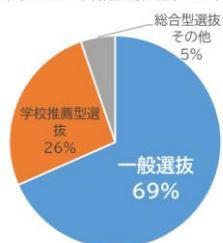

就職	普通科	商業科
熱海市役所	公務員	1
伊東市役所	公務員	2
静岡県警察	公務員	1
駿東伊豆消防	公務員	1
沼津市役所	公務員	1
湯河原消防	公務員	1
株式会社静岡銀行	銀行業(金融・保険業)	1
株式会社静岡中央銀行	銀行業(金融・保険業)	1
富士伊豆農業協同組合	複合サービス	1
日本郵便株式会社東海支社	複合サービス	1
伊豆急行株式会社	鉄道業、陸運業	1
ヤマト運輸株式会社東静岡主管支店	陸運業	1
株式会社うさぎ薬局	医療事務/介護	4
トヨタユニテッド静岡株式会社	自動車販売・関連サービス業	1
大野電機工業	電気工事	1
株式会社TOSEI	電気工事	1
株式会社東配工	電気工事	2
中央電工	電気工事	1

これまでの合格実績(~R06)

国立大	公立大
北見工, 室蘭工, 弘前, 秋田, 山形, 福島, 茨城, 筑波, 群馬, 電気通信, 東京学芸, 横浜国立, 上越教育, 富山, 福井, 山梨, 信州, 岐阜, 静岡, 愛知教育, 名古屋工業, 島根, 広島, 愛媛, 高知, 長崎	釧路公立, 青森公立, 岩手県立, 宮城, 秋田県立, 国際教養, 福島県立医, 山形県立保健医療, 茨城県立医療, 前橋工科, 高崎経済, 横浜市立, 長岡造形, 富山県立, 山梨県立, 長野県立, 静岡県立, 愛知県立 など

国公立大学合格率	令和5年度	令和6年度	令和7年度
	35.2%	45.8%	50.0%

文科省管外大学校	普通科	商業科
職業能力開発大学校	総合/電子情	1
職業能力開発大学校	総合/建築工	1
職業能力開発大学校	総合/機械工	1
総合学園ヒューマンアカデミーチャイルドケアカレッジ		1
計		3

専門学校	普通科	商業科
トヨタ東京自動車大学校	1	
日本外国語専門学校	1	
★日本工学院専門学校	1	
横浜歯科医療専門学校	1	
横浜デザイン専門学校	1	
横浜医療福祉専門学校	1	
学校法人名古屋大原学園沼津キャンパス	1	
東京ECO動物海洋専門学校	1	
東京コミュニケーションアート専門学校	1	
大原簿記情報ビジネス専門学校横浜校		1
湘央医学技術専門学校		1
★専門学校日本ホテルスクール		1
専門学校富士リハビリテーション大学校		1
東京未来大学福祉保育専門学校		1
日本さかな専門学校		1
原宿ベルエポック美容専門学校		1
国際文化理容美容専門学校国分寺校		1
静岡県東部総合美容専門学校		1
専門学校ルネサンス・ペット・アカデミー静岡校		1
計		26

就職	普通科	商業科
KKR HOTEL ATAMI	宿泊業	1
株式会社聚楽	宿泊業	1
川奈ホテル	宿泊業	1
貫一ホテル	宿泊業	1
星野リゾート 界アンジン	宿泊業	1
ホテル アンダものがたり伊東	宿泊業	1
吉池旅館	宿泊業	1
株式会社間瀬	製造業	2
株式会社旭洋工業製作所	製造業	1
株式会社タウンズ	製造業	1
株式会社電業社機械製作所	製造業	1
フジパングループ本社株式会社	製造業	1
株式会社TAKI	製造業	1
株式会社伊豆急コミュニティー	総合生活関連	2
株式会社小田急リゾート	ホテル・旅館業等	1
セコム株式会社	保安業	1
雄大株式会社	飲食業	1
株式会社文教スタジオ	撮影・販売	1
計		17

*就職には、アルバイトを含む

計 17 28

国公立大 合格 選抜別(R07)