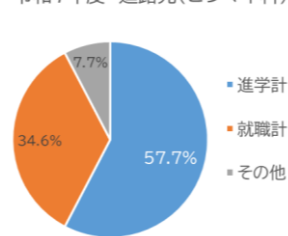

*就職には、アルバイトを含む

計 17 28

国公立大 合格 選抜別(R07)

令和7年度 進路先(普通科)

進路決定 選抜(普通科)

令和7年度 進路先(ビジマネ科)

進路決定_選抜 (ビジマネ科)