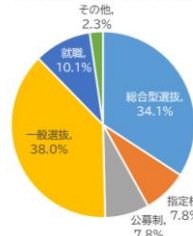

*就職には、アルバイトを含む

計 17 28

国公立大 合格 選抜別(R07)

令和7年度 進路先(普通科)

進路決定 選抜(普通科)

令和7年度 進路先(ビジマネ科)

進路決定_選抜 (ビジマネ科)