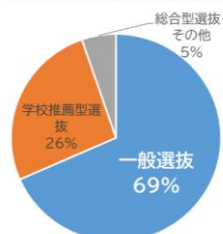

就職	普通科	商業科
熱海市役所	公務員	1
伊東市役所	公務員	2
静岡県警察	公務員	1
駿東伊豆消防	公務員	1
沼津市役所	公務員	1
湯河原消防	公務員	1
株式会社静岡銀行	銀行業(金融・保険業)	1
株式会社静岡中央銀行	銀行業(金融・保険業)	1
富士伊豆農業協同組合	複合サービス	1
日本郵便株式会社東海支社	複合サービス	1
伊豆急行株式会社	鉄道業、陸運業	1
ヤマト運輸株式会社東静岡主管支店	陸運業	1
株式会社うさぎ薬局	医療事務/介護	4
トヨタユナイテッド静岡株式会社	自動車販売・関連サービス業	1
大野電機工業	電気工事	1
株式会社TOSEI	電気工事	1
株式会社東配工	電気工事	2
中央電工	電気工事	1

これまでの合格実績(～R06)

国立大	公立大
北見工, 室蘭工, 弘前, 秋田, 山形, 福島, 茨城, 筑波, 群馬, 電気通信, 東京学芸, 横浜国立, 上越教育, 富山, 福井, 山梨, 信州, 岐阜, 静岡, 愛知教育, 名古屋工業, 島根, 広島, 愛媛, 高知, 長崎	釧路公立, 青森公立, 岩手県立, 宮城, 秋田県立, 国際教養, 福島県立医, 山形県立保健医療, 茨城県立医療, 前橋工科, 高崎経済, 横浜市立, 長岡造形, 富山県立, 山梨県立, 長野県立, 静岡県立, 愛知県立 など

国公立大学合格率	令和5年度	令和6年度	令和7年度
	35.2%	45.8%	50.0%

文科省管外大学校	普通科	商業科
職業能開大学校	総合/電子情	1
職業能開大学校	総合/建築工	1
職業能開大学校	総合/機械工	1
総合学園ヒューマンアカデミーチャイルドケアカレッジ		1
計		3

	普通科	商業科
トヨタ東京自動車大学校	1	
日本外国語専門学校	1	
日本工学院専門学校	1	
横浜歯科医療専門学校	1	
横浜デザイン専門学校	1	
横浜医療福祉専門学校	1	
学校法人名古屋大原学園沼津キャンパス	1	
東京ECO動物海洋専門学校	1	
東京コミュニケーションアート専門学校	1	
大原簿記情報ビジネス専門学校横浜校		1
湘央医学技術専門学校		1
専門学校日本ホテルスクール		1
専門学校富士リハビリテーション大学校		1
東京未来大学福祉保育専門学校		1
日本さかな専門学校		1
原宿ベルエポック美容専門学校		1
国際文化理容美容専門学校国分寺校		1
静岡県東部総合美容専門学校		1
専門学校ルネサンス・ペット・アカデミー静岡校		1
計		26
		38

	普通科	商業科
KKR HOTEL ATAMI	宿泊業	1
株式会社聚楽	宿泊業	1
川奈ホテル	宿泊業	1
貫一ホテル	宿泊業	1
星野リゾート 界アンジン	宿泊業	1
ホテル アンダものがたり伊東	宿泊業	1
吉池旅館	宿泊業	1
株式会社間瀬	製造業	2
株式会社旭洋工業製作所	製造業	1
株式会社タウンズ	製造業	1
株式会社電業社機械製作所	製造業	1
フジパンググループ本社株式会社	製造業	1
株式会社TAKI	製造業	1
株式会社伊豆急コミュニティー	総合生活関連	2
株式会社小田急リゾート	ホテル・旅館業等	1
セコム株式会社	保安業	1
雄大株式会社	飲食業	1
株式会社文教スタジオ	撮影・販売	1
*就職には、アルバイトを含む		計
		17
		28

国公立大 合格 選抜別(R07)