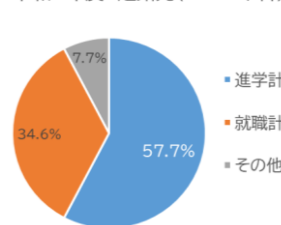

国公立大 合格 選抜別(R07)

令和7年度 進路先(普通科)

進路決定 選抜(普通科)

令和7年度 進路先(ビジネス科)

進路決定\_選抜(ビジネス科)