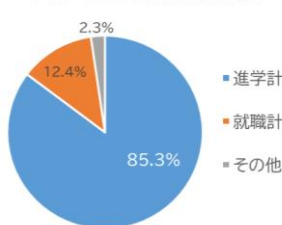

令和7年度 進路先(普通科)