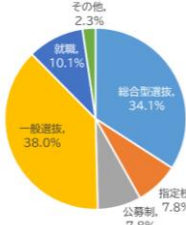

進路決定 選抜(普通科)