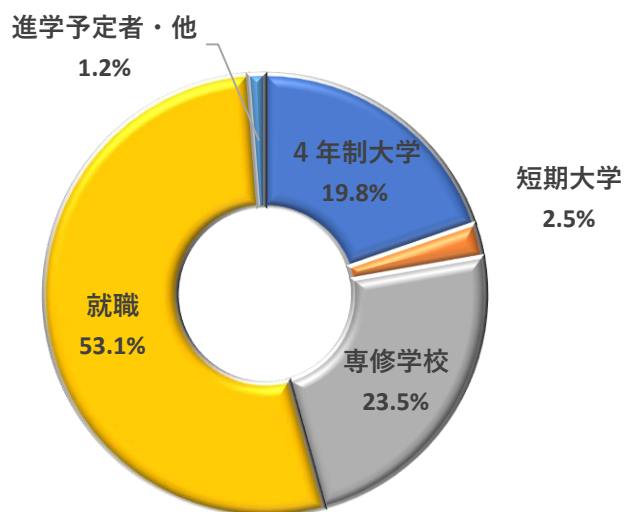

令和6年度 卒業生の進路

卒業後の状況

種別	普通科		商業科		計
	男	女	男	女	
4年制大学	46	34	9	7	96
短期大学	0	4	0	2	6
専修学校	9	17	5	14	45
就職	6	2	24	19	51
進学予定者・他	1	0	1	0	2
計	62	57	39	42	200

普通科

商業科

■ 大学等「校種別」合格者・進学者実数

大学等	合格者数	進学者数
国公立大学	13	13
私立大学	110	82
国公立短大	2	2
私立短大	4	4
文部科学省所轄外の大学・短期大学校	1	1
専修学校	46	45