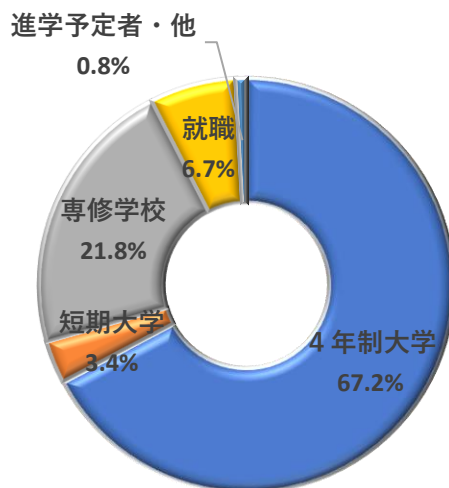

令和6年度 卒業生の進路

卒業後の状況

種別	普通科		商業科		計
	男	女	男	女	
4年制大学	46	34	9	7	96
短期大学	0	4	0	2	6
専修学校	9	17	5	14	45
就職	6	2	24	19	51
進学予定者・他	1	0	1	0	2
計	62	57	39	42	200

普通科

商業科

■ 大学等「校種別」合格者・進学者実数

大学等	合格者数	進学者数
国公立大学	13	13
私立大学	110	82
国公立短大	2	2
私立短大	4	4
文部科学省所轄外の大学・短期大学校	1	1
専修学校	46	45