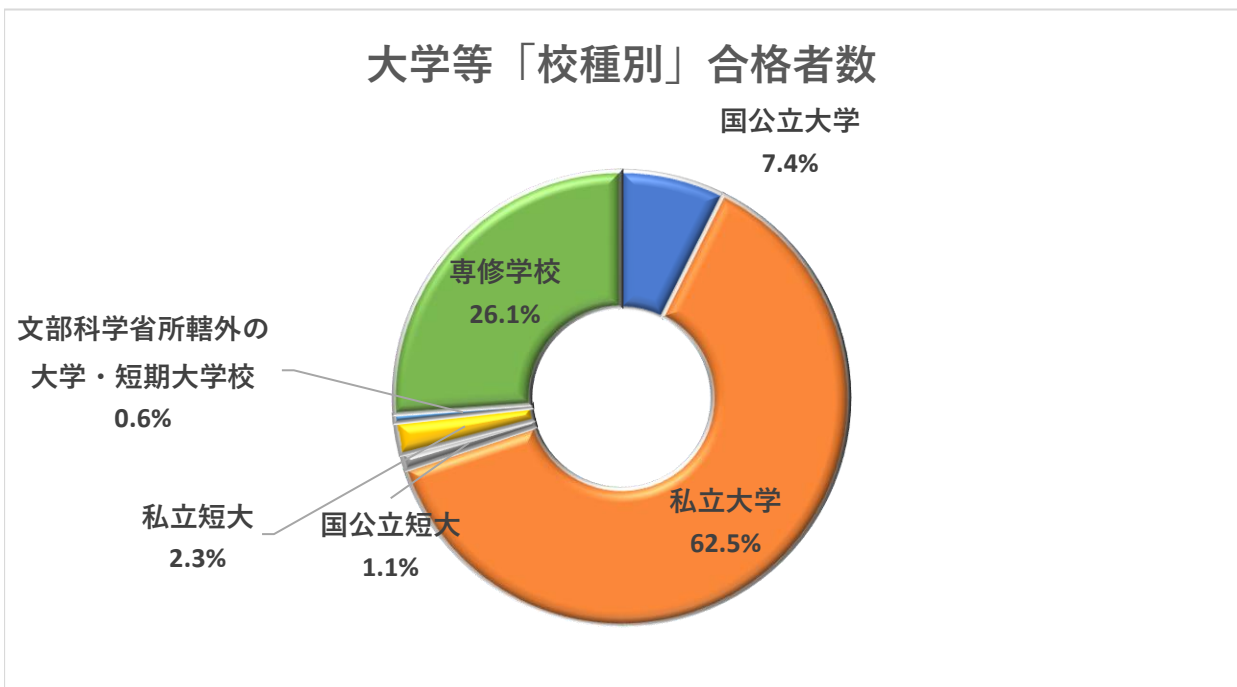

令和6年度 卒業生の進路

卒業後の状況

種別	普通科		商業科		計
	男	女	男	女	
4年制大学	46	34	9	7	96
短期大学	0	4	0	2	6
専修学校	9	17	5	14	45
就職	6	2	24	19	51
進学予定者・他	1	0	1	0	2
計	62	57	39	42	200

普通科

商業科

■ 大学等「校種別」合格者・進学者実数

大学等	合格者数	進学者数
国公立大学	13	13
私立大学	110	82
国公立短大	2	2
私立短大	4	4
文部科学省所轄外の大学・短期大学校	1	1
専修学校	46	45