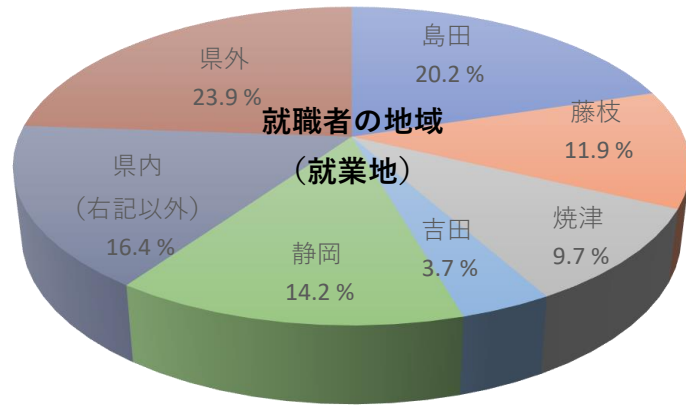

令和7年度卒業生進路状況

令和7年3月13日現在

過去3年間の進路実績

【主な公務員】

国家公務員(技術職) 自衛隊(陸・海・空) 静岡県庁(土木) 静岡県警察
掛川市消防 焼津・島田・掛川・藤枝各市役所 吉田町役場
横浜市水道局(水道技術) 他

【主な民間企業】

アステラス製薬 小糸製作所 資生堂 シミックCMO スズキ 住友ベークライト 中部電力
中部電力パワーグリッド ツムラ デンソー 東京電力ホールディングス 特種東海製紙 トヨタ自動車
豊田自動織機 豊田合成 NEXCO中日本 ネスレ日本 橋本組 浜松ホトニクス 本田技研工業
矢崎計器・部品 ヤマハ発動機 他