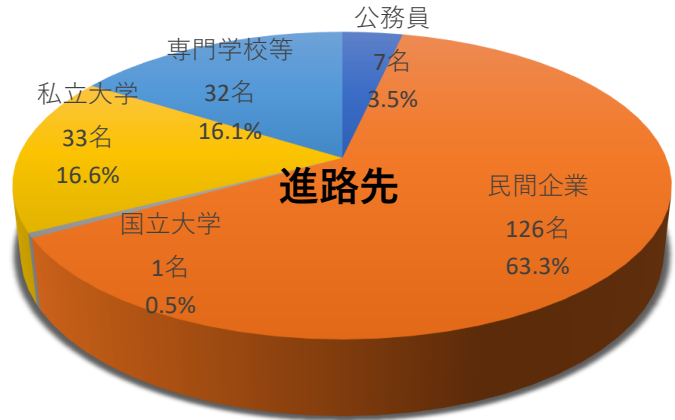

令和7年度卒業生進路状況

令和7年3月13日現在

過去3年間の進路実績

【主な公務員】

国家公務員(技術職) 自衛隊(陸・海・空) 静岡県庁(土木) 静岡県警察
掛川市消防 焼津・島田・掛川・藤枝各市役所 吉田町役場
横浜市水道局(水道技術) 他

【主な民間企業】

アステラス製薬 小糸製作所 資生堂 シミックCMO スズキ 住友ベークライト 中部電力
中部電力パワーグリッド ツムラ デンソー 東京電力ホールディングス 特種東海製紙 トヨタ自動車
豊田自動織機 豊田合成 NEXCO中日本 ネスレ日本 橋本組 浜松ホトニクス 本田技研工業
矢崎計器・部品 ヤマハ発動機 他