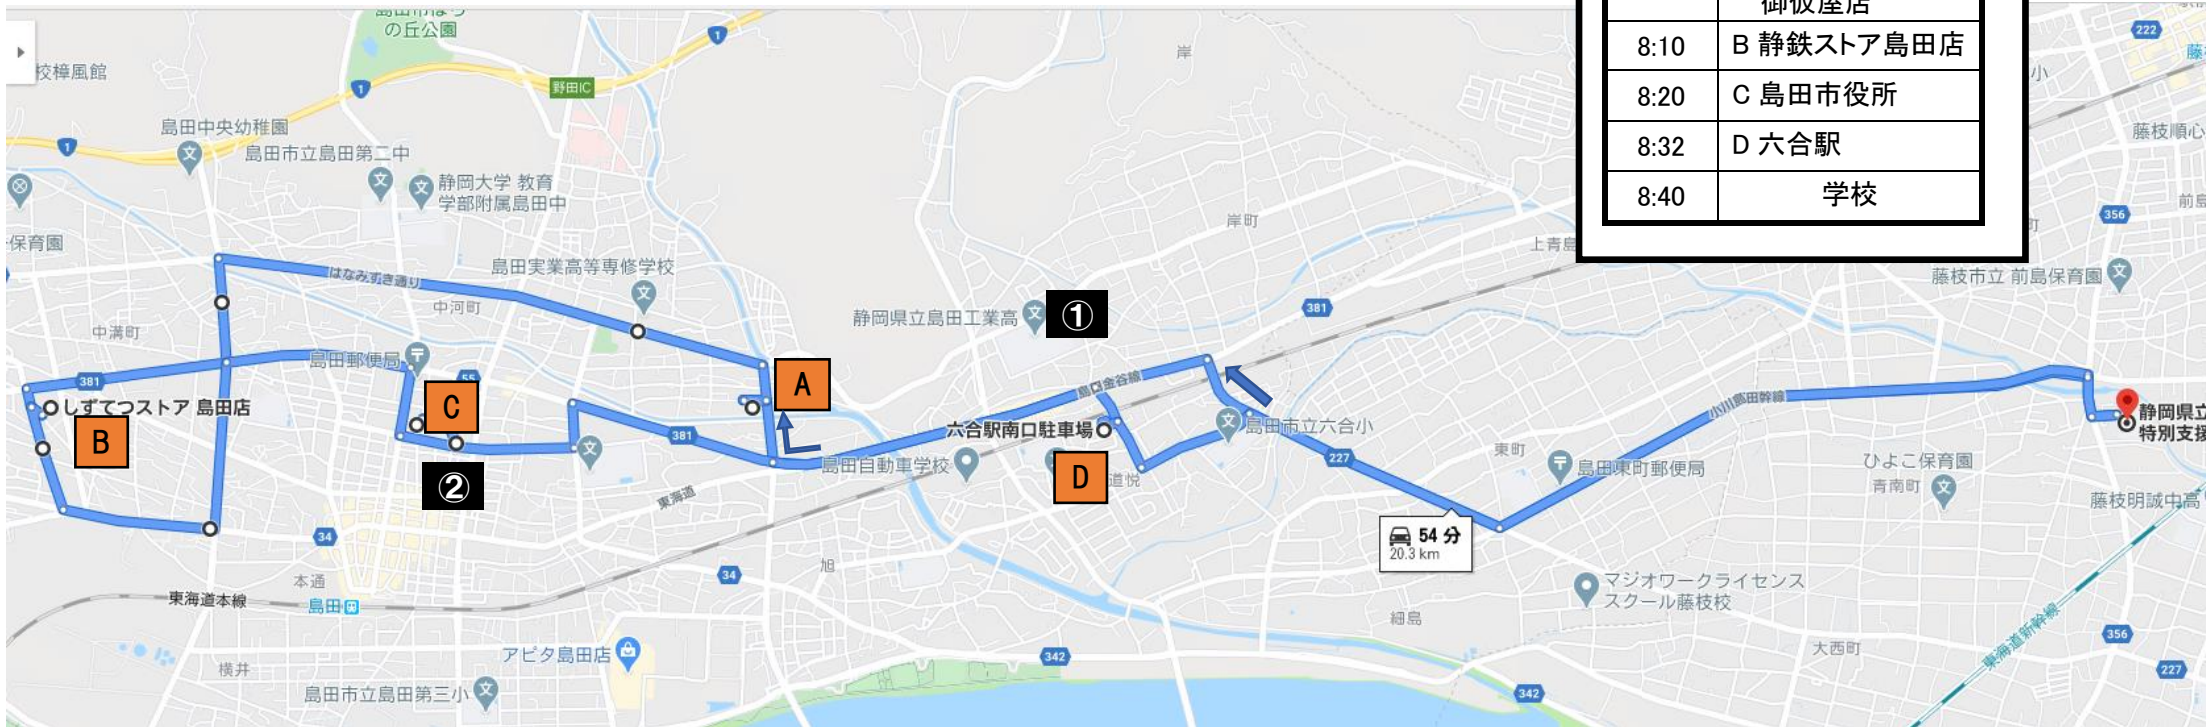

島田線

登校便出発時刻

7:17	学校
7:45	A ウェルシア 御仮屋店
8:10	B 静鉄ストア島田店
8:20	C 島田市役所
8:32	D 六合駅
8:40	学校

《一時避難地》

①島田工業高校 ②島田市役所