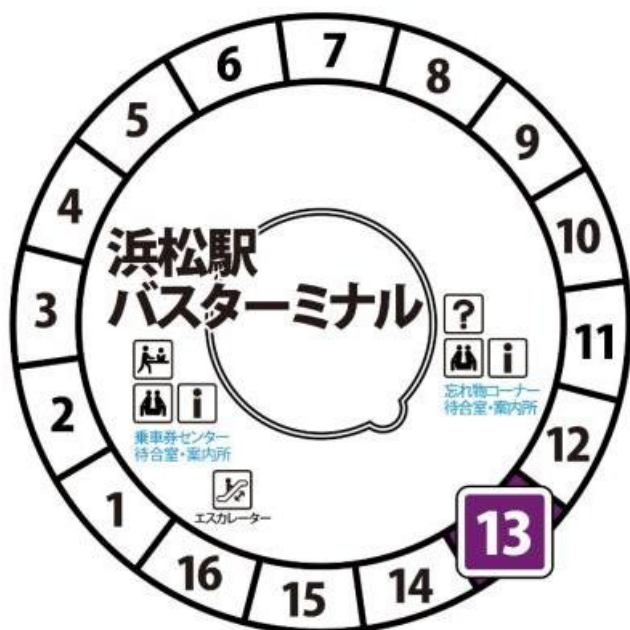

受験前に知っておこう!!

浜松城北工業高校までの 路線バス案内

★浜松駅バスターミナル13番のりばよりご乗車いただけます。

2025年2月現在

のりば	降車停留所	所要時間	運賃	時刻表
13	城北工高 (50 山の手・医大 方面)	約20分	310円	

例年試験当日は、受験生を送迎する車により会場付近の道路で交通渋滞が生じます。時間に余裕のあるバスをご利用ください。

【遠鉄バス乗車時の注意事項】

- ・時間に余裕のあるバスにご乗車ください。
- ・バス車内では2,000円以上の紙幣は両替できません。
小銭を用意してご乗車ください。
- ・他社発行のICカード乗車券（Suica等）はご利用いただけません。