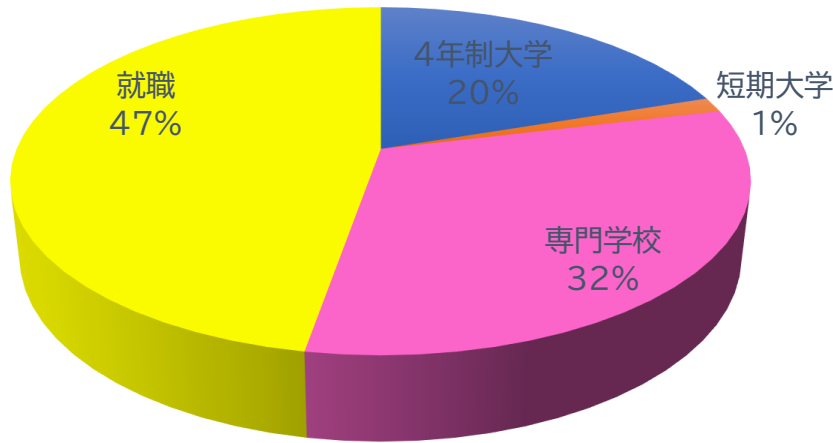

進路状況（令和5年度）

主な就職先（過去3年間）

沼津信用金庫、三島信用金庫、静岡中央銀行、富士伊豆農業協同組合、静岡県労働金庫、伊藤ハム米久、電業社機械製作所、パーパス、沖電気工業、東京電力パワーグリッド、東京電力ホールディングス、ジャトコ、テルモ、芝浦機械エンジニアリング、東洋印刷、矢崎部品裾野製作所、日本郵便、トヨタユナイテッド静岡、TOKAIケーブルネットワーク、リコー沼津事業所、芝浦機械、ヤクルト富士裾野、THK、東芝テック、日立製作所、明電舎、明電エンジニアリング、明電興産、東京ドームリゾートオペレーションズ、共和医科器械、明電システム製造、田方自動車学校、三嶋大社、東海旅客鉄道、山本被服、静岡日産自動車、ダイハツ沼津販売、ロピア、安田屋旅館、ホテル天坊、スワベ商会、加和太建設、共和工機、近藤鋼材、東洋電産、関電工、ヤマハモーターハイドロリックシステム、臼井国際産業、経営クリニック、鈴与カーゴサービス富士、昭立電気工業、バックマンコールター、東栄電機 他

主な進学先（過去3年間）

<大学>

静岡大学、静岡県立大学、明治大学、日本大学、専修大学、駒澤女子大学、東京経済大学、東京農業大学、神奈川大学、拓殖大学、麻布大学、千葉商科大学、横浜商科大学、産業能率大学、文教大学、鎌倉女子大学、相模女子大学、聖徳大学、静岡産業大学、静岡福祉大学、湘南工科大学、常葉大学、名古屋商科大学、関東学院大学、城西大学、城西国際大学、桜美林大学、静岡理工科大学、東都大学、天理大学、山梨学院大学、高千穂大学、流通経済大学 他

<短期大学>

静岡県立大短大、三重短大、静岡県立農林環境専門職大学短期大学部、静岡県立工科短期大学校、日本大短大、小田原短大、湘北短大 他

<看護専門学校>

静岡医療センター附属看護学校、静岡県立看護専門学校、沼津市立看護専門学校、JAするが看護専門学校、おだわら看護専門学校、小澤高等看護学院、積善会看護専門学校