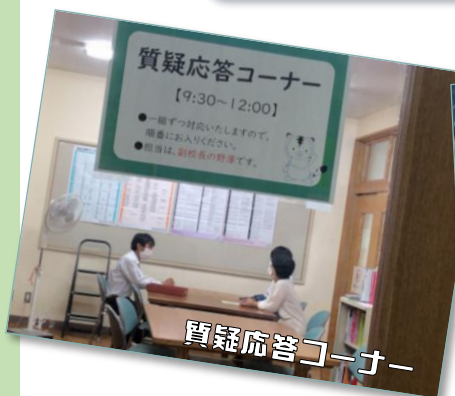

静岡県立藤枝西高等学校

〒426-0021 藤枝市城南二丁目4番6号
TEL:054-641-0207