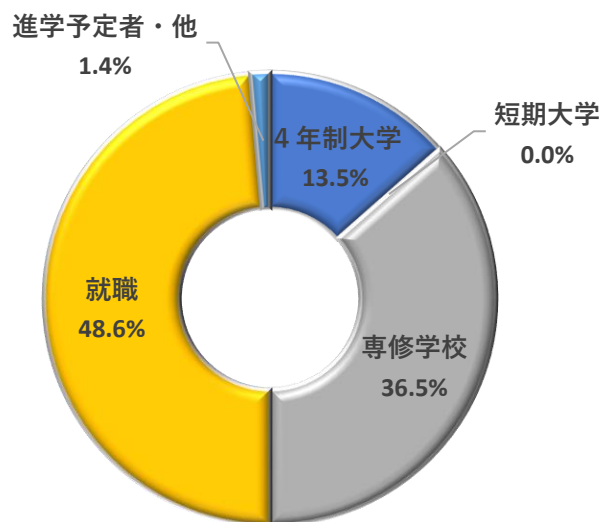

令和3年度 卒業生の進路

卒業後の状況

種別	普通科		商業科		計
	男	女	男	女	
4年制大学	44	22	9	1	76
短期大学	1	8	0	0	9
専修学校	24	43	12	15	94
就職	8	8	18	18	52
進学予定者・他	3	0	1	0	4
計	80	81	40	34	235

普通科

商業科