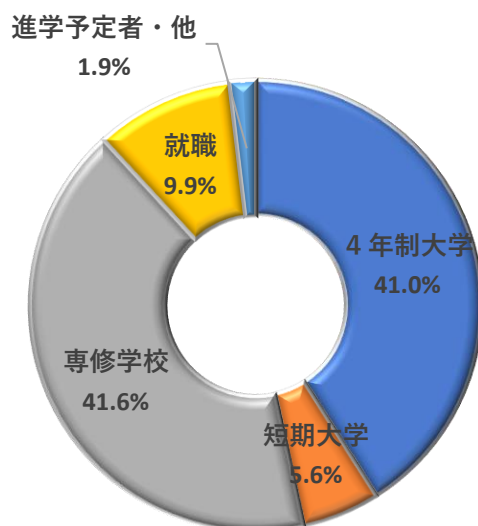

令和3年度 卒業生の進路

卒業後の状況

種別	普通科		商業科		計
	男	女	男	女	
4年制大学	44	22	9	1	76
短期大学	1	8	0	0	9
専修学校	24	43	12	15	94
就職	8	8	18	18	52
進学予定者・他	3	0	1	0	4
計	80	81	40	34	235

普通科