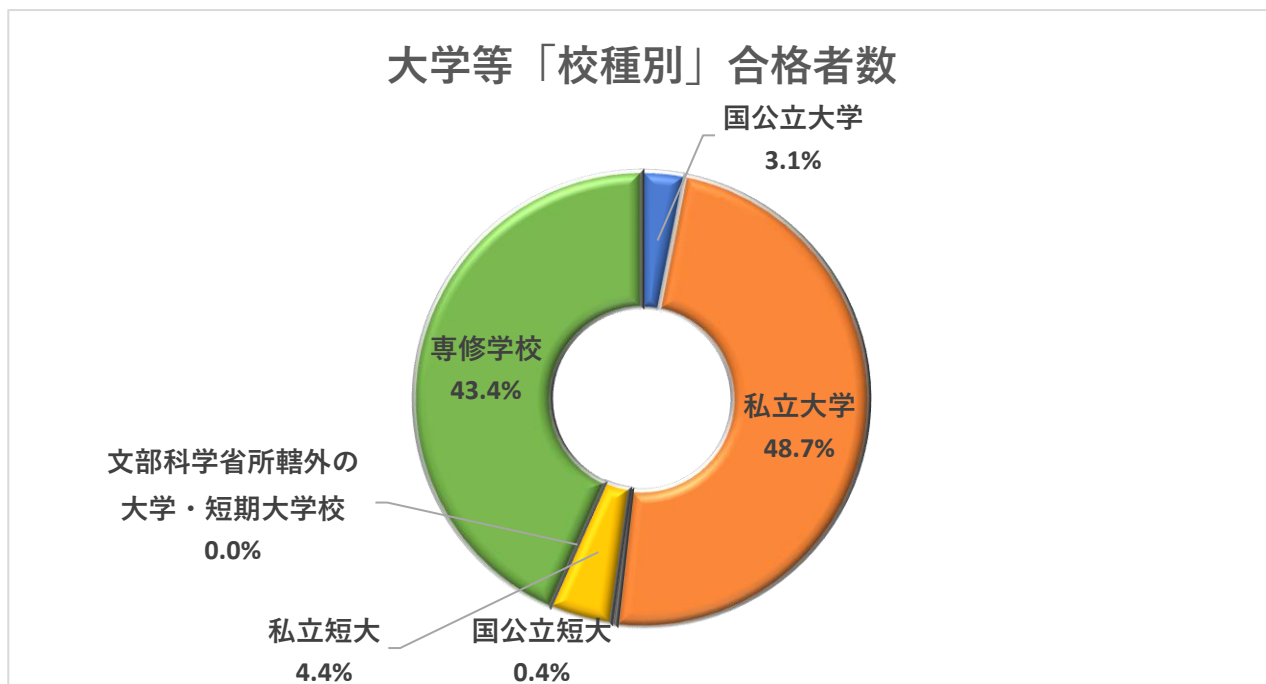

普通科

商業科

■ 大学等「校種別」合格者・進学者実数

| 大学等 | 合格者数 | 進学者数 |
|-------------------|------|------|
| 国公立大学 | 7 | 7 |
| 私立大学 | 110 | 69 |
| 国公立短大 | 1 | 1 |
| 私立短大 | 10 | 8 |
| 文部科学省所轄外の大学・短期大学校 | 0 | 0 |
| 専修学校 | 98 | 94 |