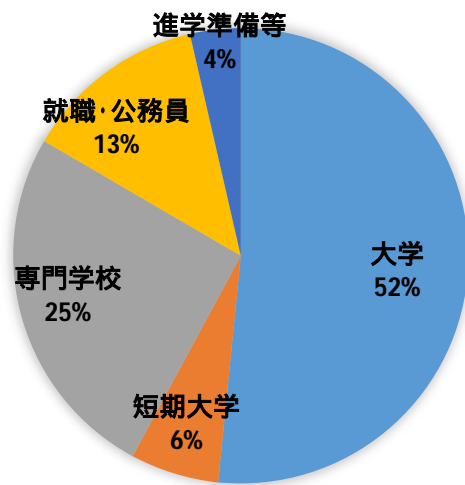

平成29年度卒業生の進路

主な合格校・就職先(過去3年間)

国公立大学

<ul style="list-style-type: none"> ・ 静岡大学 ・ 静岡県立大学 ・ 富山県立大学 ・ 尾道市立大学 	<ul style="list-style-type: none"> ・ 山梨大学 ・ 静岡文化芸術大学 ・ 山梨県立大学 	<ul style="list-style-type: none"> ・ 高知大学 ・ 岩手県立大学 ・ 県立広島大学
--	--	--

私立大学

<ul style="list-style-type: none"> ・ 明治大学 ・ 法政大学 ・ 日本大学 ・ 武蔵大学 ・ 駒澤大学 ・ 東海大学 ・ 順天堂大学 ・ 玉川大学 ・ 神奈川大学 ・ 名城大学 	<ul style="list-style-type: none"> ・ 青山学院大学 ・ 学習院大学 ・ 東洋大学 ・ 工学院大学 ・ 専修大学 ・ 亜細亜大学 ・ 國學院大学 ・ 文教大学 ・ 中京大学 ・ 立命館大学 	<ul style="list-style-type: none"> ・ 立教大学 ・ 明治学院大学 ・ 東京電機大学 ・ 東京農業大学 ・ 大東文化大学 ・ 帝京大学 ・ 日本体育大学 ・ 関東学院大学 ・ 南山大学 など
--	---	--