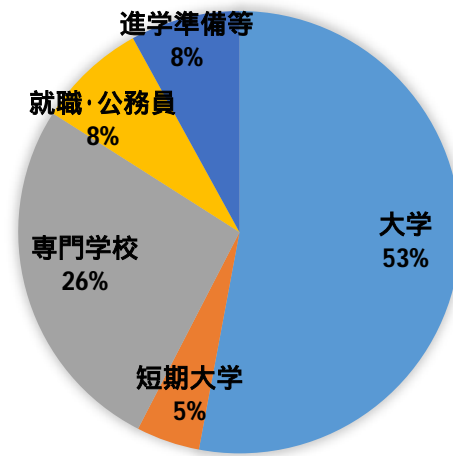

平成28年度卒業生の進路