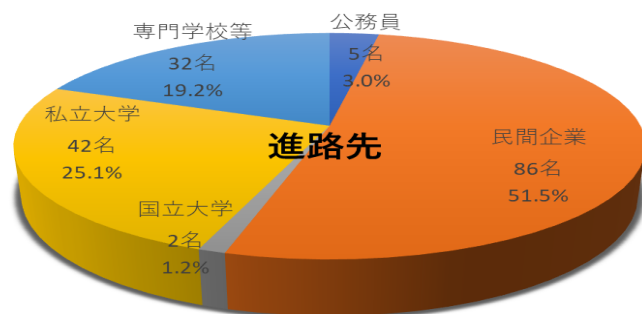

# 令和5年度卒業生進路状況

令和6年3月11日現在

## 過去3年間の進路実績