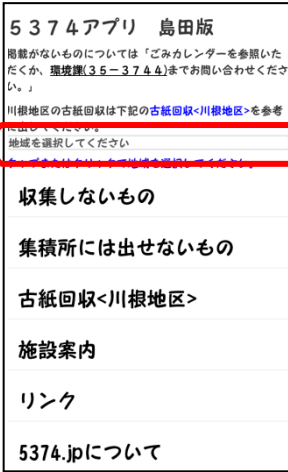

5374 島田版 使い方

(1) 画面が表示されたら、「地域を選択してください」を選択して、お住まいの地域を選びます。

【Android】

【iPhone】

(2) 下記のとおり、お住まいの地域のごみの日の収集日が表示されます。

(3) それぞれ「ごみの種別」を選択（タップ）すると、そのカテゴリーのごみの一覧が五十音順に表示されます。