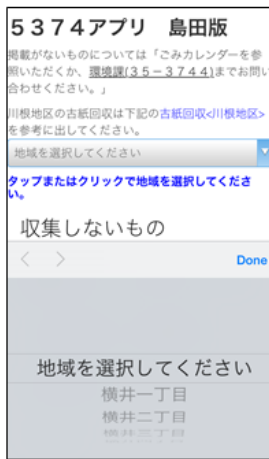

5374 島田版 使い方

(1) 画面が表示されたら、「地域を選択してください」を選択して、お住まいの地域を選びます。

【Android】

【iPhone】

(2) 下記のとおり、お住まいの地域のごみの日の収集日が表示されます。

(3) それぞれ「ごみの種別」を選択（タップ）すると、そのカテゴリーのごみの一覧が五十音順に表示されます。