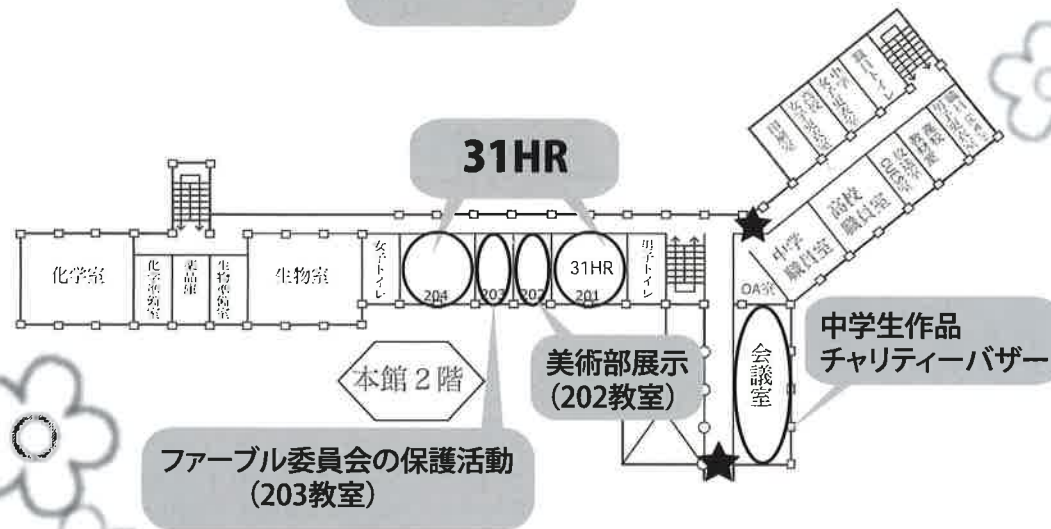

11:35~12:35昼休み

12:35~13:35よさこい

13:35~14:25HR展第2部

●中部天竜駅時刻表

豊橋方面 (上り)

天竜峡・飯田方面 (下り)

9	29	9	
10		10	42
11	36	11	
12		12	50
14	17	14	
15	31	15	38
16	31	16	44
17		17	
18	20	18	39

会場図

※★マークは進入禁止
※3Fは立ち入り禁止です