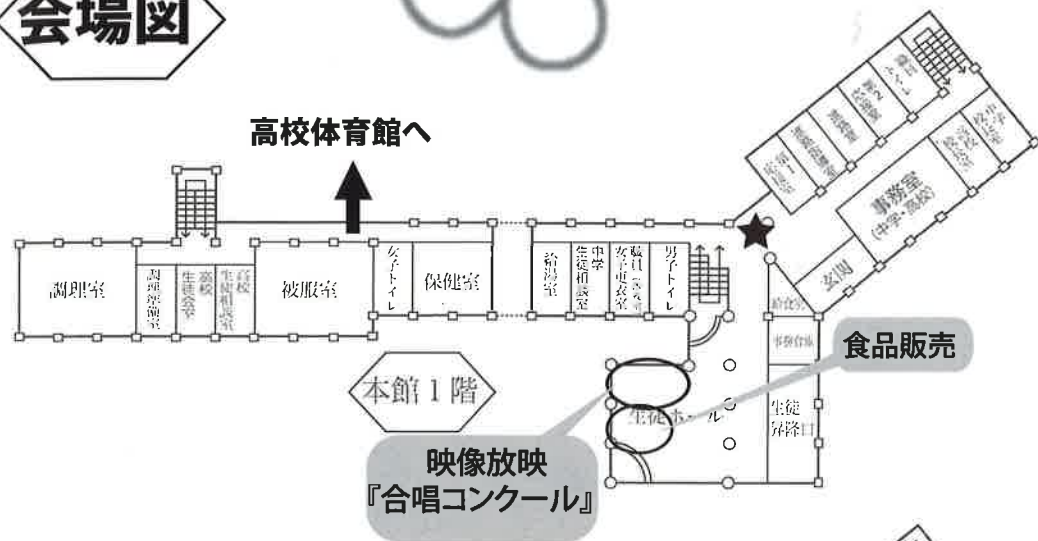

11:35~12:35昼休み

12:35~13:35よさこい

13:35~14:25HR展第2部

●中部天竜駅時刻表

豊橋方面 (上り)

天竜峡・飯田方面 (下り)

9	29	9	
10		10	42
11	36	11	
12		12	50
14	17	14	
15	31	15	38
16	31	16	44
17		17	
18	20	18	39

会場図

※★マークは進入禁止
※3Fは立ち入り禁止です