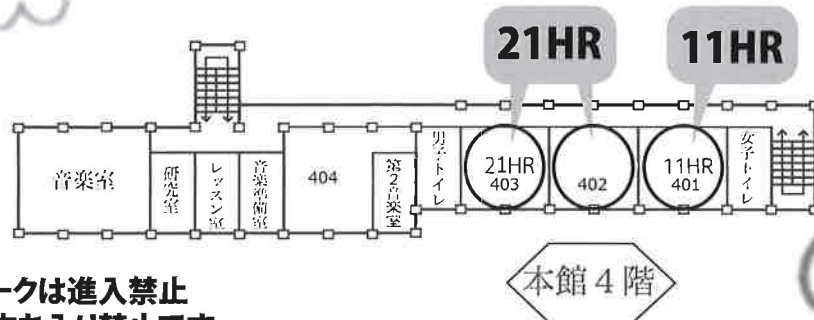

11:35~12:35昼休み

12:35~13:35よさこい

13:35~14:25HR展第2部

●中部天竜駅時刻表

豊橋方面 (上り)

天竜峡・飯田方面 (下り)

9	29	9	
10		10	42
11	36	11	
12		12	50
14	17	14	
15	31	15	38
16	31	16	44
17		17	
18	20	18	39

会場図

※★マークは進入禁止
※3Fは立ち入り禁止です