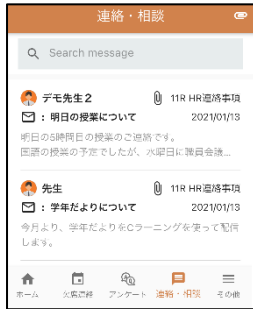

■ 連絡・相談

1. 学校・先生から連絡が届いたら、確認しましょう。

未読の連絡は連絡・相談上部に表示されます。

ヒント:過去に届いた連絡・相談は検索から検索することができます。

学校・先生から届く連絡・相談は以下の3つの種類があります。

返信不要の連絡

返信が必要な連絡

添付ファイル付きの連絡