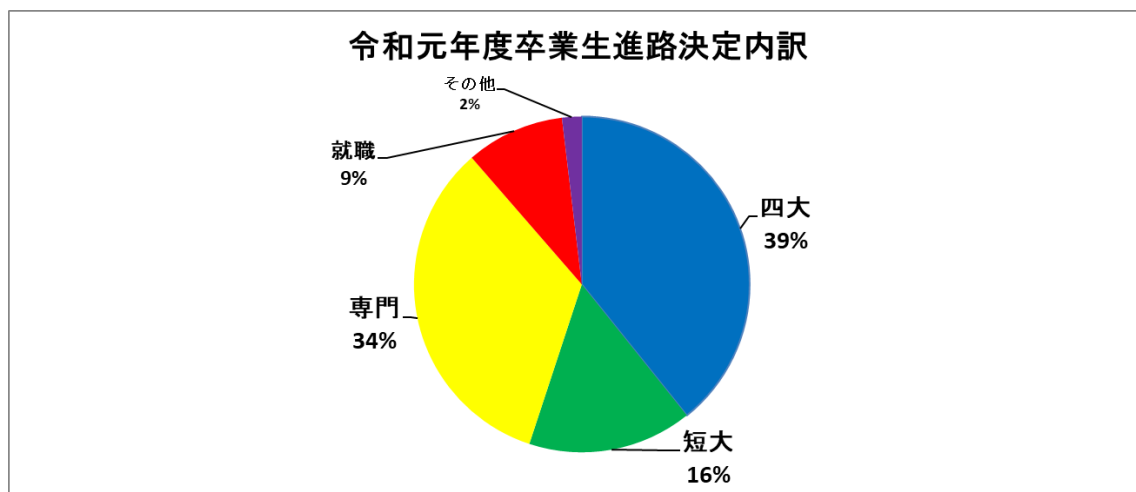

小山高校進路通信

令和2年度第1号

2020. 4. 6

静岡県立小山高等学校進路課

令和元年度小山高校進路結果報告

国公立四大に6名合格！（現役5名・既卒1名）

主な合格大学・短期大学・専門学校・就職先（*印は既卒生）

<国公立大学>千葉大1、静岡県立大1、都留文化大3、信州大1*

<私立大学>東京理科大1*、法政大2*、日本大5、東洋大2、専修大1、北里大（獣医）1、工学院大1*、芝浦工業大1*、東京電機大1、横浜薬科大1、麻生大1、神田外語大1、明星大1、日本体育大2、神奈川大3、神奈川工科大6、鎌倉女子大2、相模女子大2、湘南工科大1、東海大5、常葉大5、静岡理工科大3

【看護医療】国際医療福祉大2、中部大1、藤田医科大1、神奈川工科大（健康医療科学）2

【保育】常葉大（保育）1、浜松学院大1

<国公立短大>静岡県立大学短期大学部1

<私立短大>上智短大2、戸板女子短大1、小田原短大1、湘北短大4、日本大短大1

【保育】小田原短大2、湘北短大4、常葉短大3

<看護医療系専門学校>【看護】おだわら看護2、御殿場看護3、静岡医療センター2、静岡県立看護2、沼津市立看護1、横浜中央病院附属1

【医療】白寿医療学院4、静岡医療学園1

<専門学校等>静岡県東部総合美容1、静岡デザイン2、沼津情報ビジネス5、中央歯科衛生士調理製菓3

<就職>小田急リゾート、アズノウアズ、虎屋、富士病院、住電装プラテック、フジボウ愛媛小山工場、ジーシー富士小山工場

<公務員>御殿場小山消防2、陸上自衛隊9（一般曹3・自衛官6）