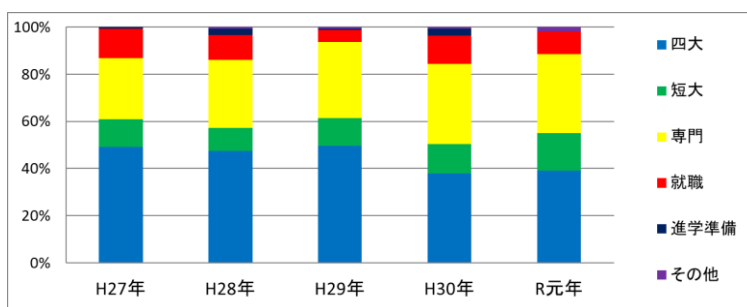

<昨年度を振り返って>

令和元年度（第33期生）は、**国公立大学に5名が合格**しました。千葉大、静岡県立大、都留文科大などに、AOや推薦などによって合格を果たしました。私立大学については、首都圏の私大を中心とした入学定員の厳格化の影響による入試の難化傾向が今年も継続しており、本校卒業生も苦戦を強いられましたが、**日本大、東洋大、専修大、北里大獣医学部**などの有名私立大学をはじめとして、のべ98名が合格しました。また、今年既卒生の活躍も顕著で、**信州大学、東京理科大学、法政大学**などの国公立大・有名私立大に合格を果たしました。

また、小山高校が長年力を入れている**分野別指導**においては、「看護・医療」「保育」「就職・公務員」のそれぞれの分野を志望する生徒を対象とし、放課後や長期休業中の各種補講などを継続して行った結果、それぞれの分野で**進路決定率100%**を達成することができました。

<今年度入試の展望>

次に示すグラフは、小山高校の分野別進路決定割合の推移を示したものです。**平成30年度以降、本校の四大進学率が50%を割り込んでいる**のわかつて思います。理由は、**私大入試が難化**したことが原因として挙げられます。この傾向は今年度も継続するものと考えられ、四大志望者は心して受験勉強に励んでください。

一方で、専門学校進学率が30%超と高止まりしているのも気にかかるところです。四大が難しそうだからと、安易な気持ちで専門学校に流れると、卒業の時に就職が困難になってしまったり、不安定な就業形態になってしまったりする場合があります。**専門学校は玉石混交**（ぎよくせきこんこう いいものと悪いものがまじりあっている状態）です。

くれぐれも慎重に選んで、後悔のないようにしてください！

（専門学校選びについては、本校HP上の

進路通信第4号【令和元年度版】

に詳しく書いてあります。まだ読んでいない人はぜひ読んでください！）

次に示す表は、今年度の国公立大の入試日程で

す。今年度から入試の仕組みが変わり、これまで「大学入試センター試験」と呼んでいた試験が「**大学入学共通テスト**」と名称が変わり、これまでよりも問題の難易度が難化すると予想されます。また、これまで「AO入試」と呼んでいた入試の方式が「**総合型選抜**」に、「推薦入試」は「**学校推薦型選抜**」へと名称が変わり、これまでよりも**学力を重視**した選抜の仕組みに変わり、入試の日程もこれまでよりも遅く設定されます。

このような大きな変化が予想される今年度入試は、まさに何が起こるかわからない、予測不可能な入試です。小山高生の皆さんにはこの困難な入試を勝ち抜くための「本物の能力」を身につけてほしいと思います。そのためには、目の前のことに全力に取り組みましょう。まずは毎日の授業と課題を全力で！

国公立大学における出願・合格発表・試験日程の変化

	8月	9月	10月	11月	12月	1月	2月	3月	4月
AO入試	出願 8/10以降	発表 設定なし							
総合型選抜		出願 9/10以降		発表 11/1以降					
推薦入試				出願 11/1以降	発表 設定なし				
学校推薦型選抜				出願 11/1以降	発表 12/1以降				
一般入試							試験 2/1~4/15まで (※1)		発表 ~4/20 (※1)
一般選抜							試験 2/1~3/25まで		発表 ~3/31 (※1)

大学入学共通テスト

AO入試・推薦入試でも教科・科目を限す場合は同様
文部科学省『高大接続改革の実施方針等の策定について』（2017年7月13日）より作成