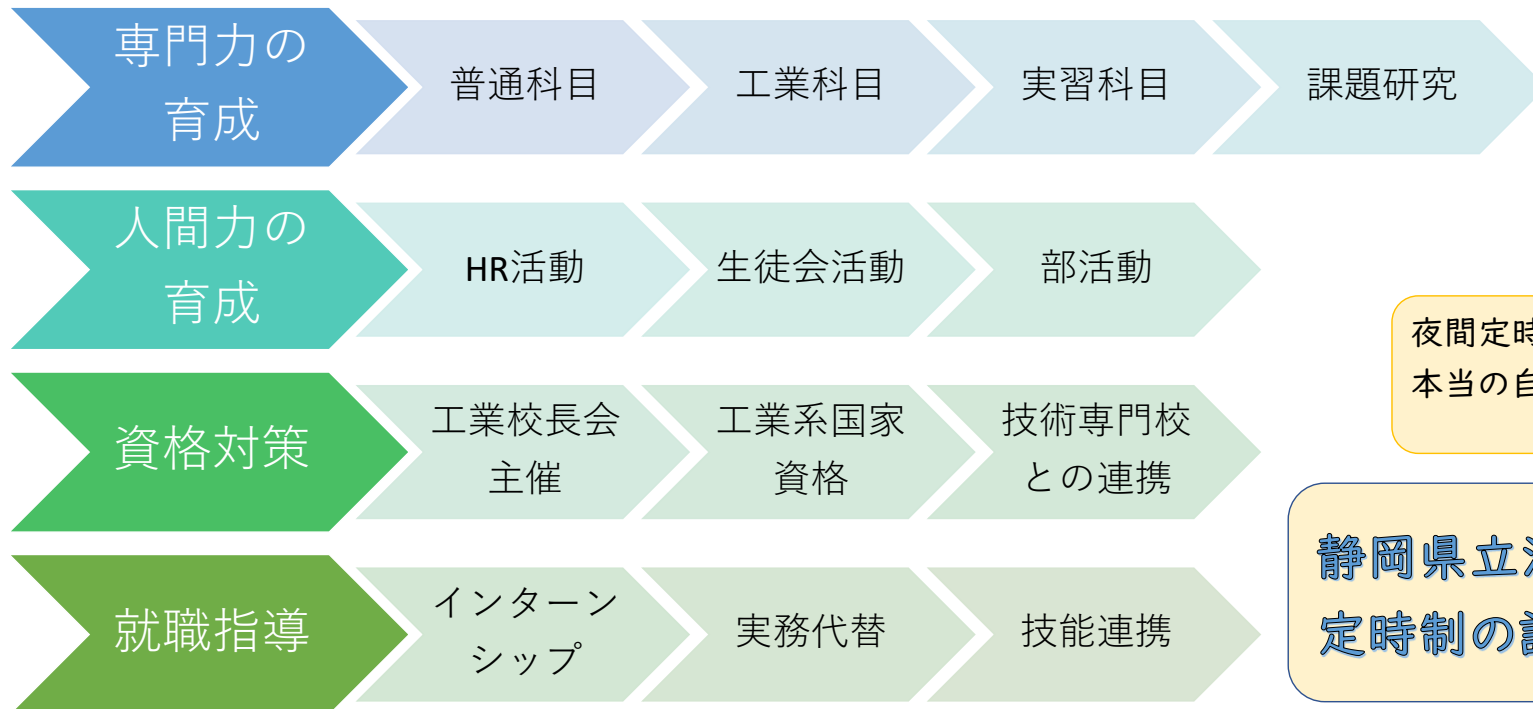

# Numako STEP4

夜間定時制の4年間の学びで、  
本当の自分を見つけませんか？

静岡県立沼津工業高等学校  
定時制の課程