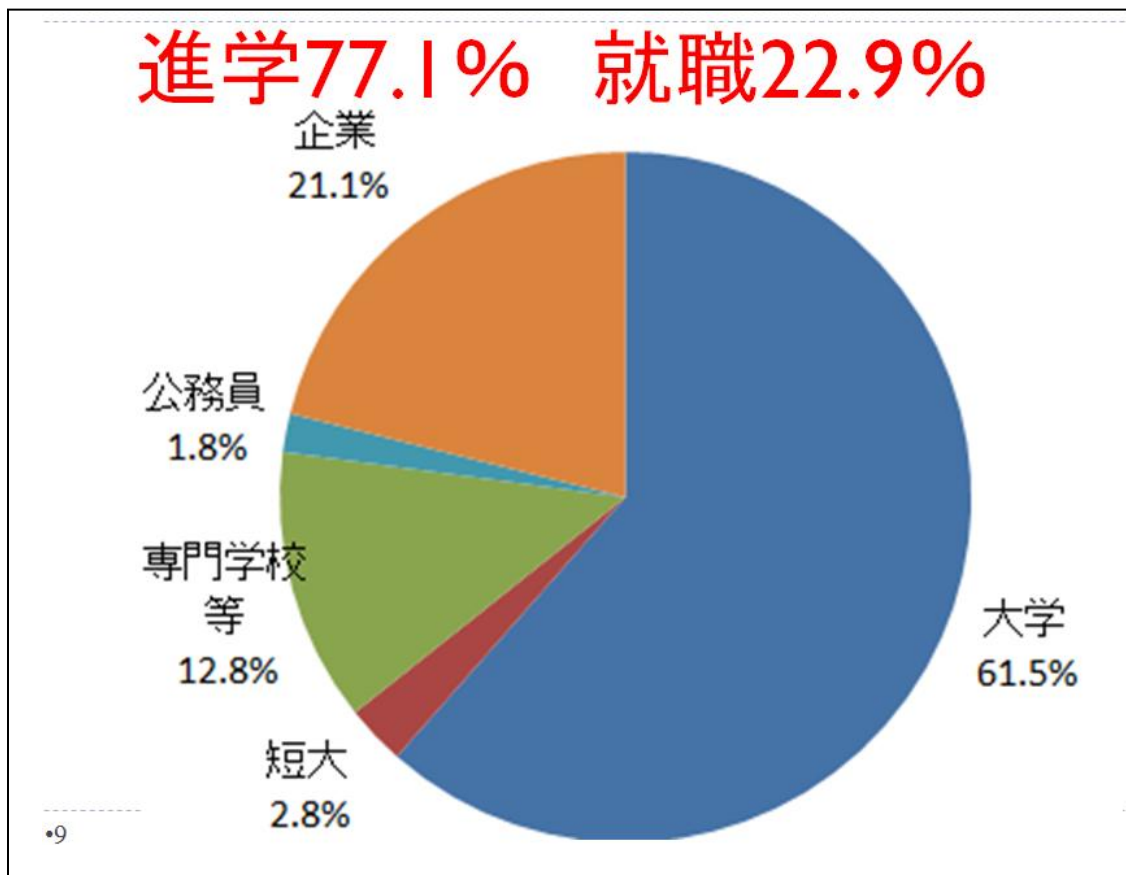

情報技術科 進路情報

専門知識と技術を身につけて

理工・情報系列の進学を目指す学習集団

主な国公立大 進学先

- * 静岡大学
- * 豊橋技術科学大学
- * 新潟大学
- * 会津大学
- * 福井大学 など

入試

◎ 専門高校推薦枠

◎ A O 入試