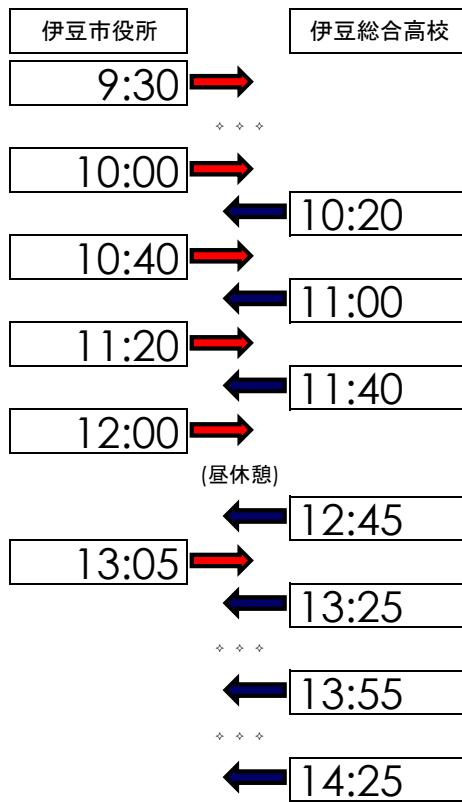

湧郷祭シャトルバス時刻表

市役所～伊豆総ルート

湧郷祭シャトルバス時刻表

駅～伊豆総ルート