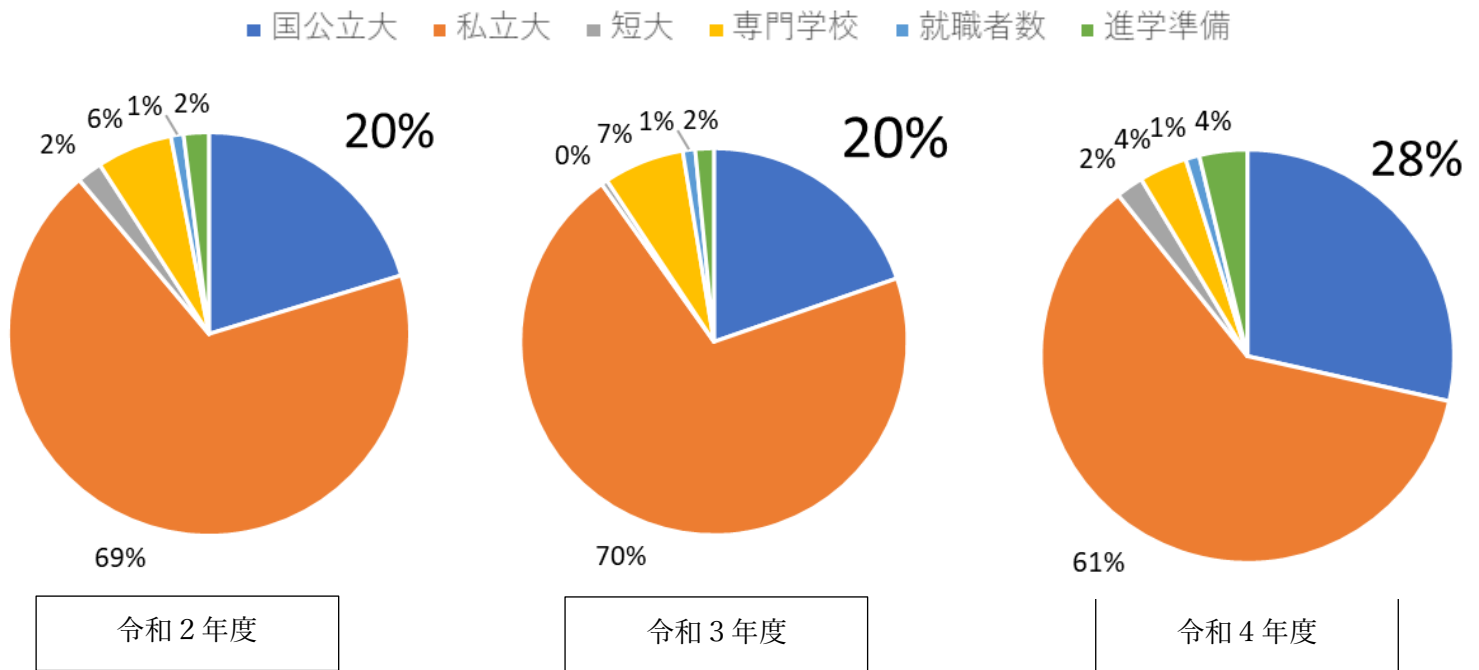

最近3年間の進路決定先

入試方式別進路決定先内訳