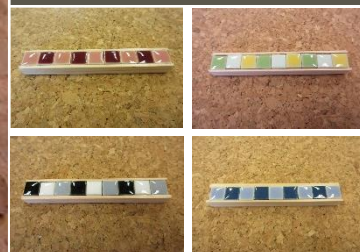

はまなの木のお店

HAMANA NO KI NO OMISE

～ぴったり合わせた、よい製品～

★お店紹介

中学部木工班は、「ぴったり合わせた、よい製品」を合言葉に製品づくりをしています。角材を主な材料として、切断、接着など生徒一人一人が「ぴったり合わせた」製品になるように、印や角などを揃えて製品づくりに取り組んでいます。

今年度は、①小物入れ（トラック） ②小物入れ（プレート付） ③マグネットの3製品を製作します。「作って楽しい、使って楽しい」そんな製品をぜひご覧ください。下記に製品の詳細を載せてありますので、ぜひ見てみてください。

★製品カタログ(R5)

<No.1>小物入れ（トラック）

小物入れ
(トラック)

サイズ (cm)
16.5×11×13

おすすめポイント

- ・タイヤが付いているので、物を入れたまま動かせる！
- ・前後2か所の収納付。携帯やリモコンはもちろん、観葉植物や文具などを入れてもOK！おもちゃとしても遊べちゃう！

静岡県立浜名特別支援学校 053-594-5658

<http://www.edu.pref.shizuoka.jp/hamana-sh/home.nsfsh/>

はまなの木のお店

<No. 2> 小物入れ (プレート付)

小物入れ
(プレート付)

サイズ (cm)
10×10×22

おすすめポイント

- ・小物や観葉植物など、お好きな物を入れてOK!
- ・3色選べて、3種類のデザインから選べるプレート付! 玄関やリビングなど、いろいろな場所に合う製品です。

静岡県立浜名特別支援学校 053-594-5658

<http://www.edu.pref.shizuoka.jp/hamana-sh/home.nsfsh/>

はまなの木のお店

<No. 3> マグネット

マグネット
(2個1セット)

サイズ (cm)
10×1.5×0.9

おすすめポイント

- ・強力磁石、タイルが埋め込まれていてスタイリッシュ!
- ・選べる色は、4パターン。同色でも2色でもお好きな色を選べます。冷蔵庫やホワイトボードが明るくなります。

静岡県立浜名特別支援学校 053-594-5658

<http://www.edu.pref.shizuoka.jp/hamana-sh/home.nsfsh/>