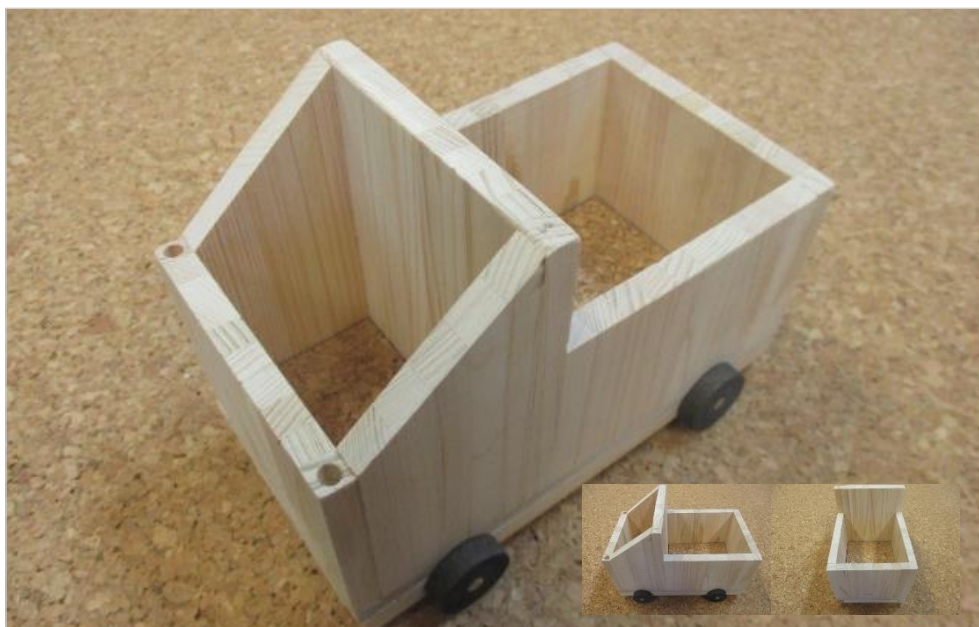

はまなの木のお店

HAMANA NO KI NO OMISE

～ぴったり合わせた、よい製品～

★お店紹介

中学部木工班は、「ぴったり合わせた、よい製品」を合言葉に製品づくりをしています。角材を主な材料として、切断、接着など生徒一人一人が「ぴったり合わせた」製品になるように、印や角などを揃えて製品づくりに取り組んでいます。

今年度は、①小物入れ（トラック） ②小物入れ（プレート付） ③マグネットの3製品を製作します。「作って楽しい、使って楽しい」そんな製品をぜひご覧ください。下記に製品の詳細を載せてありますので、ぜひ見てみてください。

★製品カタログ(R5)

<No.1>小物入れ（トラック）

小物入れ
(トラック)

サイズ (cm)
16.5×11×13

おすすめポイント

- ・タイヤが付いているので、物を入れたまま動かせる！
- ・前後2か所の収納付。携帯やリモコンはもちろん、観葉植物や文具などを入れてもOK！おもちゃとしても遊べちゃう！

静岡県立浜名特別支援学校 053-594-5658

<http://www.edu.pref.shizuoka.jp/hamana-sh/home.nsfsh/>

はまなの木のお店

<No. 2> 小物入れ (プレート付)

小物入れ
(プレート付)

サイズ (cm)
10×10×22

おすすめポイント

- ・小物や観葉植物など、お好きな物を入れてOK!
- ・3色選べて、3種類のデザインから選べるプレート付! 玄関やリビングなど、いろいろな場所に合う製品です。

静岡県立浜名特別支援学校 053-594-5658

<http://www.edu.pref.shizuoka.jp/hamana-sh/home.nsfsh/>