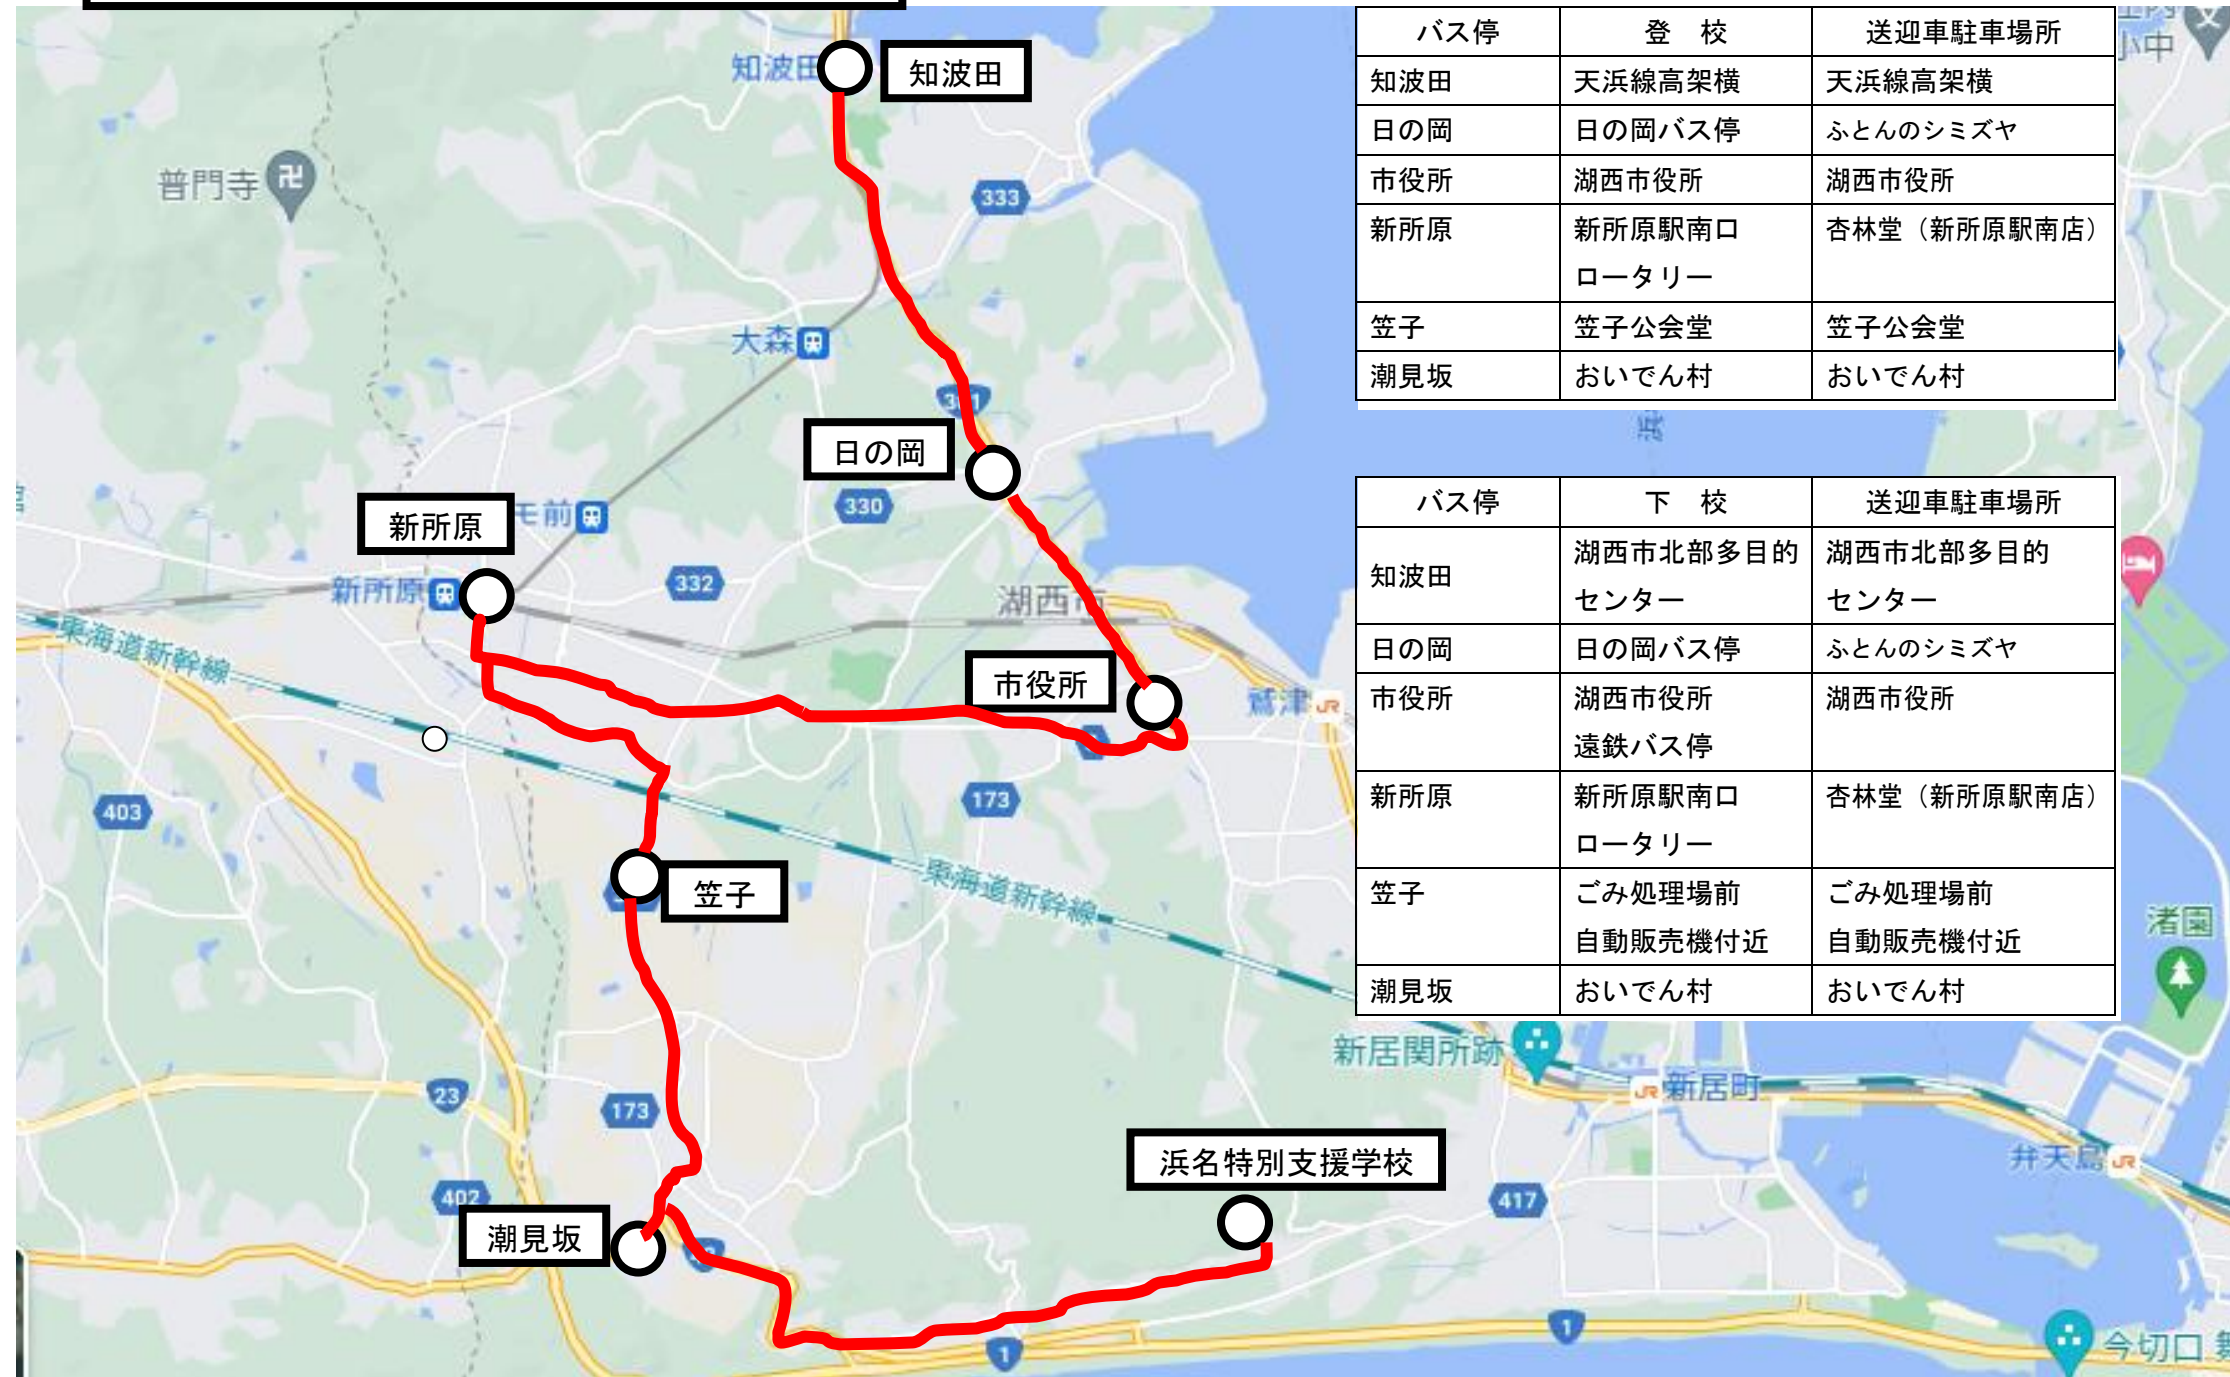

# 湖西便運行路線図

バス停	登 校	送迎車駐車場所
知波田	天浜線高架横	天浜線高架横
日の岡	日の岡バス停	ふとんのシミズヤ
市役所	湖西市役所	湖西市役所
新所原	新所原駅南口 ロータリー	杏林堂（新所原駅南店）
笠子	笠子公会堂	笠子公会堂
潮見坂	おいでん村	おいでん村

バス停	下 校	送迎車駐車場所
知波田	湖西市北部多目的 センター	湖西市北部多目的 センター
日の岡	日の岡バス停	ふとんのシミズヤ
市役所	湖西市役所 遠鉄バス停	湖西市役所
新所原	新所原駅南口 ロータリー	杏林堂（新所原駅南店）
笠子	ごみ処理場前 自動販売機付近	ごみ処理場前 自動販売機付近
潮見坂	おいでん村	おいでん村