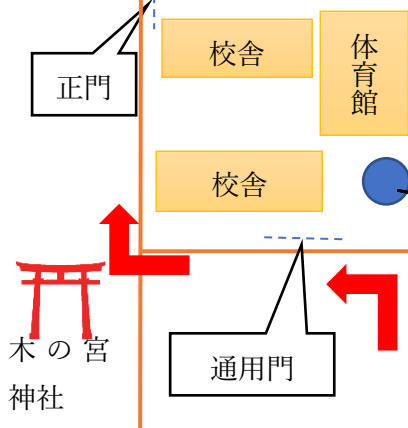

岳南原田駅からのアクセス

東名高速道路をくぐったらすぐ左(側道)へ

東名高速道路

上り坂

「宇東川東」交差点

DonDon
お弁当 どんどん

岳南原田駅

距離 2.2km
徒歩で約 30分