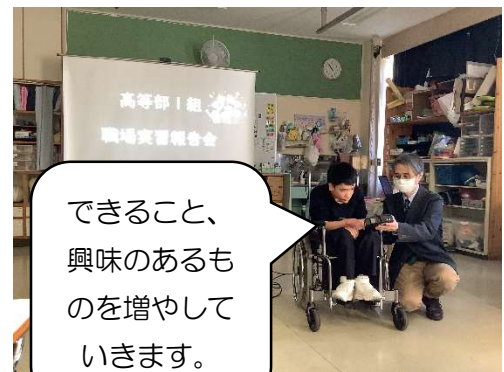

できること、興味のあるものを増やしていきます。